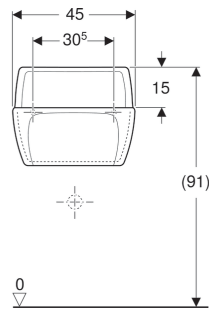

Geberit Publica Ausgussbecken für Klapprost

VERWENDUNGSZWECKE

- Zum Ausschütten von Abwasser
- Zur Reinigung sehr schmutziger Objekte
- Für Industrie und Handel
- Für Schulen und andere Bildungseinrichtungen
- Für private Bereiche

TECHNISCHE DATEN

Werkstoff Sanitärkeramik

LIEFERUMFANG

- Ausgussbecken

ZUSÄTZLICH ZU BESTELLEN

- Klapprost aus Edelstahl, mit Puffern
- Beckenrandschoner

ZUBEHÖR

- Geberit Rohrbogengeruchsverschluss für Spülbecken, Abgang horizontal
- Geberit Ablaufventil mit Standrohr, für Ausgussbecken

Art.-Nr.	Farbe / Oberfläche	Überlauf	B cm	H cm	T cm	VE1 St.	VE2 St.
367200000	weiß	ohne	45	35	33.5	1	7