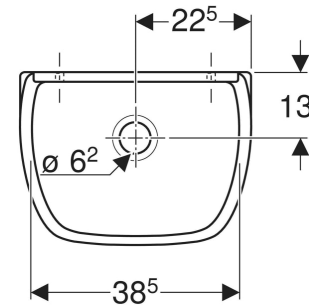

Geberit Publica Ausgussbecken für Klapprost

VERWENDUNGSZWECKE

- Zum Ausschütten von Abwasser
- Zur Reinigung sehr schmutziger Objekte
- Für Industrie und Handel
- Für Schulen und andere Bildungseinrichtungen
- Für private Bereiche

TECHNISCHE DATEN

Werkstoff Sanitärkeramik

LIEFERUMFANG

- Ausgussbecken

ZUSÄTZLICH ZU BESTELLEN

- Klapprost aus Edelstahl, mit Puffern
- Beckenrandschoner

ZUBEHÖR

- Geberit Rohrbogengeruchsverschluss für Spülbecken, Abgang horizontal
- Geberit Ablaufventil mit Standrohr, für Ausgussbecken

Art.-Nr.	Farbe / Oberfläche	Überlauf	B cm	H cm	T cm	VE1 St.	VE2 St.
367200000	weiß	ohne	45	35	33.5	1	7