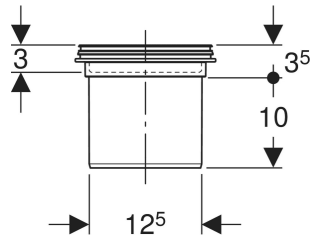

Geberit Verlängerungsstück für Bodenabläufe 13 x 13 cm und Bodeneinläufe 13 x 13 cm

TECHNISCHE DATEN

Werkstoff PP

Art.-Nr.	d. ø mm	VEI St.
388.100.00.1	125	1