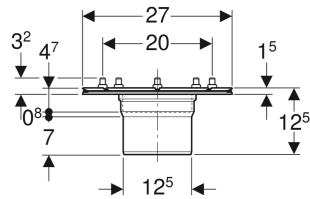

Geberit Aufsatz Pressdichtungsflansch, für Bodenablauf 13 x 13 cm und Bodeneinlauf 13 x 13 cm

VERWENDUNGSZWECKE

- Zum Anbinden von Feuchtigkeitsabdichtungen mit Dichtfolien

TECHNISCHE DATEN

Werkstoff

Edelstahl