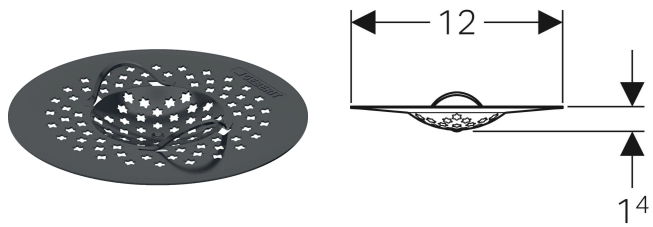

Geberit Haarsieb für Varino Bodenablauf 13 x 13 cm und Varino Bodeneinlauf 13 x 13 cm

Art.-Nr.	VE1 St.
388.105.00.1	1