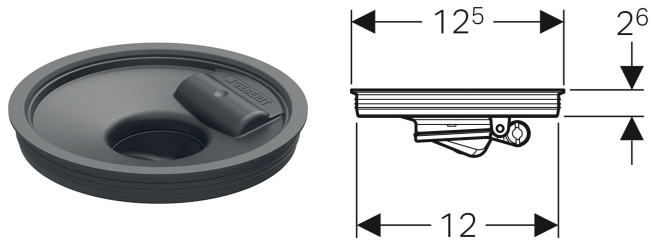

Geberit Einsatz mit Geruchsklappe, für Bodenablauf 13 x 13 cm

VERWENDUNGSZWECKE

- Zum Verschließen von Geberit Bodenabläufen 13 x 13 cm gegen Geruchbelästigung

- Für die Montage in den Rostträger

TECHNISCHE DATEN