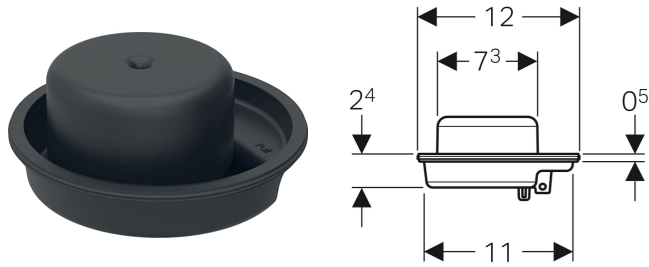

Geberit Geruchsverschlussersatz Sperrwasserhöhe 27 mm, für Varino Bodeneinlauf 13 x 13 cm

TECHNISCHE DATEN

Werkstoff PP

Art.-Nr.	VE1 St.
388.108.00.1	1