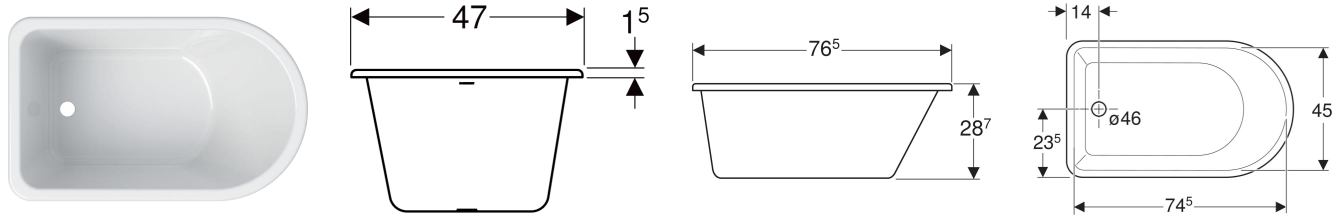

Geberit Bambini asymmetrische Badewanne für Babys

VERWENDUNGSZWECKE

- Zur Montage in Waschtischplatten
- Für Kinderbetreuungseinrichtungen

EIGENSCHAFTEN

- Abgang am Fußende
- Asymmetrisch

- Schlagfest
- Kratzfest
- Reinigung einfach
- Nahtlose Oberflächenreparatur
- Ablaufloch $\varnothing 46$ mm

LIEFERUMFANG

- Badewanne
- Ablaufgarnitur
- Ventilstopfen aus Gummi
- Standrohr

TECHNISCHE DATEN

Werkstoff

Varicor

Art.-Nr.	Farbe / Oberfläche	L cm	L2 cm	B cm	B2 cm	H cm	Gesamtvolumen l	Mit Überlaufloch	VE1 St.
406010016	weiß-alpin / matt	76.5	64.5	47	32	28.5	40	Nein	1