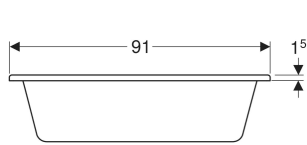

## VERWENDUNGSZWECKE

- Zur Montage in Waschtischplatten
- Für Kinderbetreuungseinrichtungen

## EIGENSCHAFTEN

- Abgang mittig
- Oval

- Schlagfest
- Kratzfest
- Reinigung einfach
- Nahtlose Oberflächenreparatur
- Ablaufloch ø 46 mm

## TECHNISCHE DATEN

Werkstoff

Varicor

Art.-Nr.	Farbe / Oberfläche	L cm	L2 cm	B cm	B2 cm	H cm	Gesamtvolumen l	Mit Überlaufloch	VE1 St.
407010016	weiß-alpin / matt	91	71	51.5	36.5	25.7	80	Nein	1