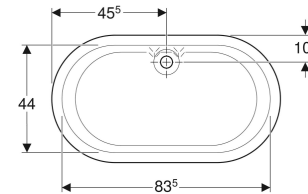

## VERWENDUNGSZWECKE

- Zur Montage in Waschtischplatten
- Für Kinderbetreuungseinrichtungen

## EIGENSCHAFTEN

- Abgang mittig
- Oval

- Schlagfest
- Kratzfest
- Reinigung einfach
- Nahtlose Oberflächenreparatur
- Ablaufloch ø 46 mm

## TECHNISCHE DATEN

Werkstoff

Varicor

Art.-Nr.	Farbe / Oberfläche	L cm	L2 cm	B cm	B2 cm	H cm	Gesamtvolumen l	Mit Überlaufloch	VE1 St.
407010016	weiß-alpin / matt	91	71	51.5	36.5	25.7	80	Nein	1