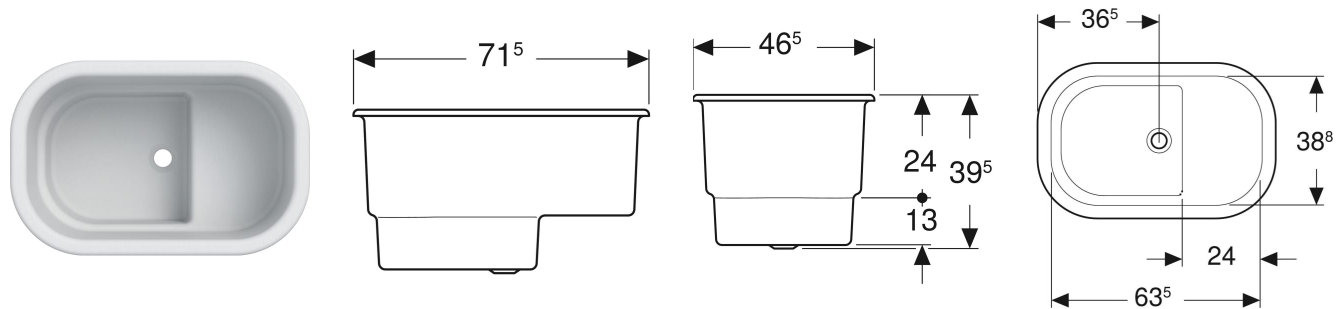

# Geberit Bambini Sitzbadewanne für Babys

## VERWENDUNGSZWECKE

- Zur Montage in Waschtischplatten
- Für Kinderbetreuungseinrichtungen
- Für das Baden im Sitzen

## EIGENSCHAFTEN

- Abgang mittig

- Oval
- Schlagfest
- Kratzfest
- Reinigung einfach
- Nahtlose Oberflächenreparatur
- Sitzhöhe erhöht
- Ablaufloch ø 46 mm

## LIEFERUMFANG

- Badewanne
- Ablaufgarnitur
- Ventilstopfen aus Gummi

Art.-Nr.	Farbe / Oberfläche	L cm	L2 cm	B cm	B2 cm	H cm	Gesamtvolumen l	Mit Überlaufloch	VE1 St.
407730016	weiß-alpin / matt	71.5	63.5	46.5	38.8	39.5	63	Nein	1