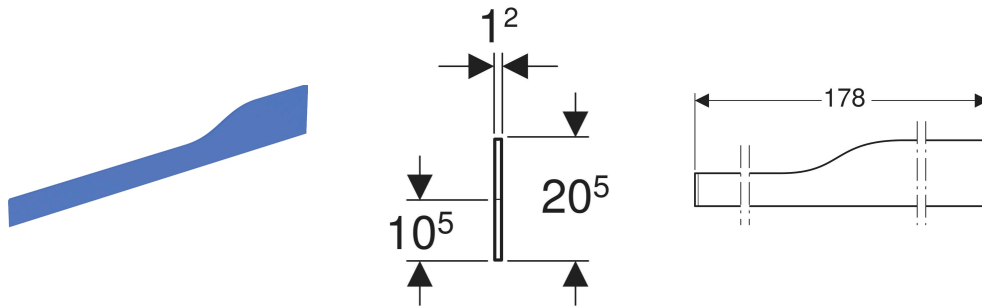

Geberit Bambini Dekorblende Front, für Spiel- und Waschlandschaft, für vier Waschtischarmaturen, tieferes Becken links

VERWENDUNGSZWECKE

- Für Bambini Spiel- und Waschlandschaft

EIGENSCHAFTEN

- Schlagfest
- Kratzfest
- Reinigung einfach

- Nahtlose Oberflächenreparatur

TECHNISCHE DATEN

Werkstoff Varicor

LIEFERUMFANG

- Dekorblende

INFO

- Farbe Blau angelehnt an RAL Design 2703035. Farbe Rot angelehnt an RAL Design 304060. Farbe Gelb angelehnt an RAL Design 808060. Farbe Grün angelehnt an RAL 6018

Art.-Nr.	Farbe / Oberfläche	VE1 St.
430010016	weiß-alpin / matt	1