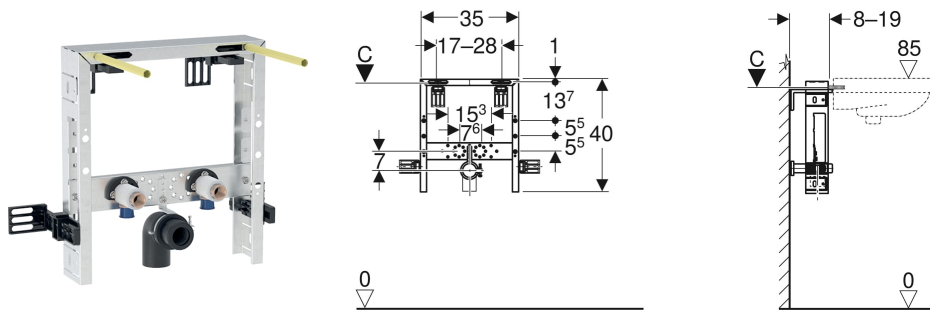

Geberit Kombifix Element für Waschtisch, Standarmatur

VERWENDUNGSZWECKE

- Für gemauerte Wände
- Zum Einbau in teil- oder raumhohe Vorwandinstallationen
- Zur Montage von Waschtischen
- Für Standarmaturen

EIGENSCHAFTEN

- Montagerahmen verzinkt

- Montagerahmen mit vier Befestigungswinkeln
- Montagetiefe verstellbar, 8–19 cm
- Befestigung Anschlussbogen schallgedämmt
- Traverse für Armatur höhenverstellbar

TECHNISCHE DATEN

Werkstoff	Stahl
Höhenverstellbar	Ja

LIEFERUMFANG

- 2 Anschlusswinkel Rp 1/2" / R 1/2", MF-fähig
- 2 Schalldämmunterlagen
- 2 Dämmhülsen
- Anschlussbogen aus PE-HD, ø 50 mm
- Dichtung ø 44 / 32 mm
- 2 Gewindestangen M10
- Befestigungsmaterial

Art.-Nr.	B cm	H cm	T cm	VE1 St.	VE2 St.
457.430.00.1	35	40	8	1	48