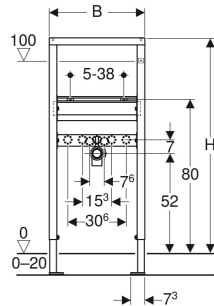

Geberit DuofixBasic Element für Waschtisch, 112 cm, Standarmatur

VERWENDUNGSZWECKE

- Für Trockenbau
- Zum Einbau in teil- oder raumhohe Vorwandinstallationen
- Zum Einbau in raumhohe Installationswände
- Zur Montage von Waschtischen
- Für Standarmaturen
- Für Fußbodenaufbauten 0–20 cm

EIGENSCHAFTEN

- Statisch selbsttragender Rahmen, mit Pulverbeschichtung korrosionsgeschützt

- Rahmen oben offen
- Rahmen mit Bohrlöchern $\varnothing 9$ mm für Befestigung im Holzständerbau
- Rahmen mit Aufnahmelöchern für Geberit Duofix Wandanker für Elemente mit Rahmen oben offen
- Fußstützen verzinkt
- Fußstützen verstellbar 0–20 cm
- Fußplatten aus Kunststoff
- Fußplattentiefe passend zum Einbau in U-Profile UW 50
- Befestigungsabstand Waschtisch 5–38 cm
- Befestigung für Anschlussbogen höhenverstellbar und schallgedämmt
- Traverse Armatur höhen- und tiefenverstellbar

TECHNISCHE DATEN

Werkstoff	Stahl
Höhenverstellbar	Ja

LIEFERUMFANG

- 2 Wandanker
- Anschlussbogen aus PE-HD, $\varnothing 50$ mm
- Dichtung $\varnothing 44 / 32$ mm
- Traverse für Beplankungsauflage
- 2 Gewindestangen M10
- Befestigungsmaterial

Art.-Nr.	B cm	H cm	T cm	VE1 St.	VE2 St.
458.404.00.1 Auslaufend	50	112	7.5	1	20