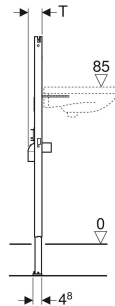

Geberit DuofixBasic Element für Waschtisch, 112 cm, Standarmatur

VERWENDUNGSZWECKE

- Für Trockenbau
- Zum Einbau in teil- oder raumhohe Vorwandinstallationen
- Zum Einbau in raumhohe Installationswände
- Zur Montage von Waschtischen
- Für Standarmaturen
- Für Fußbodenaufbauten 0–20 cm

EIGENSCHAFTEN

- Statisch selbsttragender Rahmen, mit Pulverbeschichtung korrosionsgeschützt

- Rahmen oben offen
- Rahmen mit Bohrlöchern $\varnothing 9$ mm für Befestigung im Holzständerbau
- Rahmen mit Aufnahmelöchern für Geberit Duofix Wandanker für Elemente mit Rahmen oben offen
- Fußstützen verzinkt
- Fußstützen verstellbar 0–20 cm
- Fußplatten aus Kunststoff
- Fußplattentiefe passend zum Einbau in U-Profile UW 50
- Befestigungsabstand Waschtisch 5–38 cm
- Befestigung für Anschlussbogen höhenverstellbar und schallgedämmt
- Traverse Armatur höhen- und tiefenverstellbar

TECHNISCHE DATEN

Werkstoff	Stahl
Höhenverstellbar	Ja

LIEFERUMFANG

- 2 Wandanker
- Anschlussbogen aus PE-HD, $\varnothing 50$ mm
- Dichtung $\varnothing 44 / 32$ mm
- Traverse für Beplankungsauflage
- 2 Gewindestangen M10
- Befestigungsmaterial

Art.-Nr.	B cm	H cm	T cm	VE1 St.	VE2 St.
458.404.00.1 Auslaufend	50	112	7.5	1	20