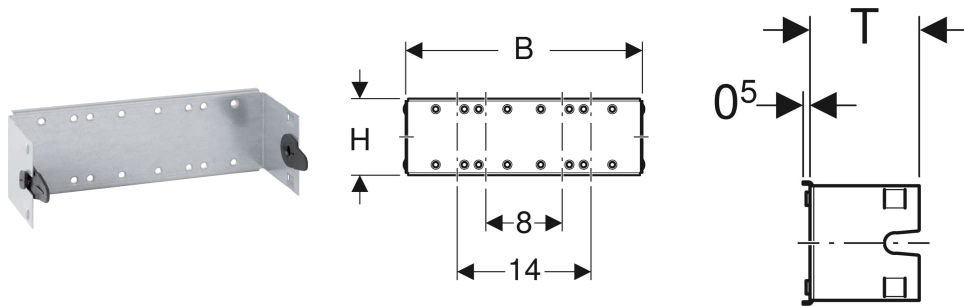

# Geberit GIS Montageplatte für UP-Absperrventile, 248 mm

## VERWENDUNGSZWECKE

- Zum Einbau in Geberit GIS Tragsysteme für Vorwände, Trennwände oder frei stehende Wände
- Zum Befestigen von Geberit UP-Absperrventilen
- Zur Montage unterhalb von Geberit GIS Elementen für Waschtisch

## EIGENSCHAFTEN

- Im Geberit GIS Tragwerk stufenlos höhenverstellbar
- Traverse verzinkt
- Traverse mit zwei Schnellbefestigungen

Höhenverstellbar

Ja

## ZUBEHÖR

- Geberit Mepla UP-Absperrventil mit Abdeckrosette und Befestigung
- Geberit UP-Absperrventil mit Abdeckrosette und Befestigung

Art.-Nr.	B cm	H cm	T cm	VE1 St.
461.054.00.1	24.8	8	7.2	1