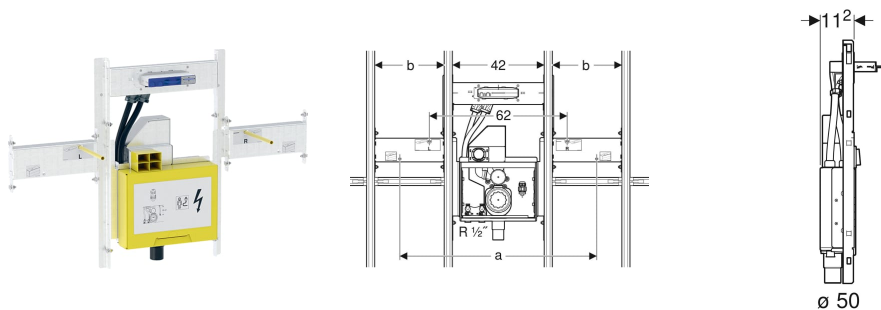

# Geberit GIS Set für Geberit ONE Waschtisch verkürzte Ausladung und für Geberit ONE Wandarmatur, mit UP-Drehgeruchsverschluss, mit UP-Clou

## VERWENDUNGSZWECKE

- Zum Einbau in Geberit GIS Tragsysteme für Vorwände, Trennwände oder frei stehende Wände
- Für Geberit ONE Waschtische
- Für Geberit ONE Möbelwaschtische
- Für Geberit ONE Waschtischarmaturen, Wandmontage, für Geberit ONE Montageelement

## EIGENSCHAFTEN

- Passend zu Geberit ONE
- Rahmen verzinkt
- Befestigung für Wandarmatur vormontiert
- UP-Geruchsverschluss mit Serviceöffnung
- Wandeinbaukasten mit Anschlussstutzen aus PE,  $\varnothing$  50 / 56 mm

- Wasseranschluss MasterFix- und MeplaFix-fähig
- Wasseranschluss an UP-Gehäuse, unten
- UP-Gehäuse für Geberit ONE Waschtischarmatur, vormontiert
- Verbindungsrohre zwischen UP-Gehäuse und Befestigung für Wandarmatur vormontiert
- Absperrereinheiten in UP-Gehäuse integriert
- Elektroanschlussdose im UP-Gehäuse