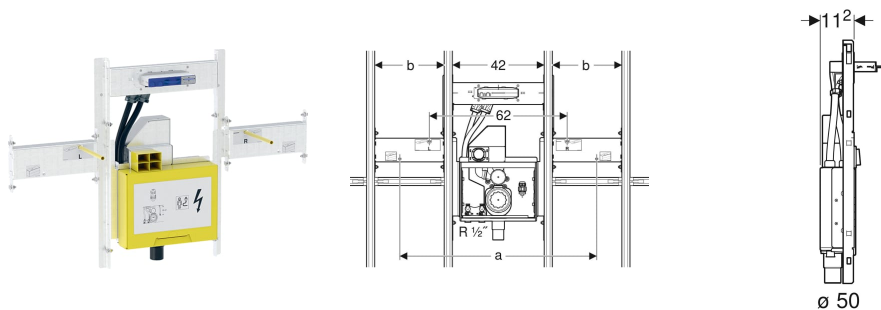

# Geberit GIS Set für Geberit ONE Waschtisch verkürzte Ausladung und für Geberit ONE Wandarmatur, mit UP-Drehgeruchsverschluss, mit UP-Clou

## VERWENDUNGSZWECKE

- Zum Einbau in Geberit GIS Tragsysteme für Vorwände, Trennwände oder frei stehende Wände
- Für Geberit ONE Waschtische
- Für Geberit ONE Möbelwaschtische
- Für Geberit ONE Waschtischarmaturen, Wandmontage, für Geberit ONE Montageelement

## EIGENSCHAFTEN

- Passend zu Geberit ONE
- Rahmen verzinkt
- Befestigung für Wandarmatur vormontiert
- UP-Geruchsverschluss mit Serviceöffnung
- Wandeinbaukasten mit Anschlussstutzen aus PE,  $\varnothing 50 / 56$  mm

- Wasseranschluss MasterFix- und MeplaFix-fähig
- Wasseranschluss an UP-Gehäuse, unten
- UP-Gehäuse für Geberit ONE Waschtischarmatur, vormontiert
- Verbindungsrohre zwischen UP-Gehäuse und Befestigung für Wandarmatur vormontiert
- Absperrereinheiten in UP-Gehäuse integriert
- Elektroanschlussdose im UP-Gehäuse