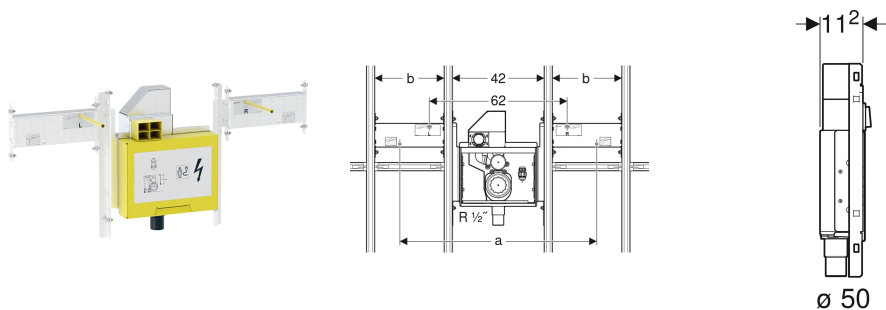

# Geberit GIS Set für Geberit ONE Waschtisch verkürzte Ausladung, mit UP-Drehgeruchsverschluss, mit UP-Clou

## VERWENDUNGSZWECKE

- Zum Einbau in Geberit GIS Tragsysteme für Vorwände, Trennwände oder frei stehende Wände
- Für Geberit ONE Waschtische
- Für Geberit ONE Möbelwaschtische
- Für UP-Armaturen

## EIGENSCHAFTEN

- Passend zu Geberit ONE
- Rahmen verzinkt
- UP-Geruchsverschluss mit Serviceöffnung

- Wandeinbaukasten mit Anschlussstutzen aus PE,  $\varnothing$  50 / 56 mm
- Elektroanschlussdose im UP-Gehäuse

## TECHNISCHE DATEN

Werkstoff	Stahl
Höhenverstellbar	Ja