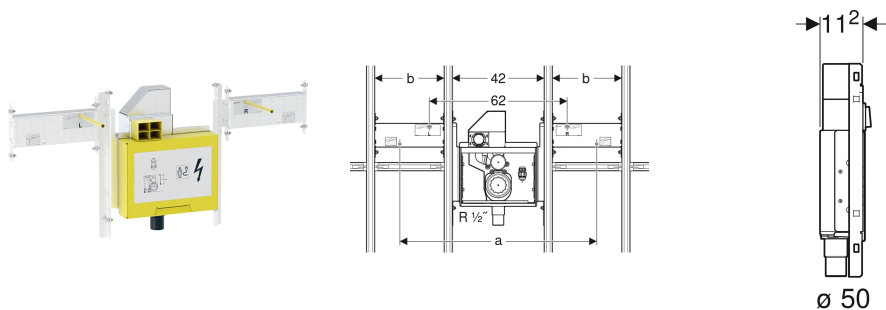

Geberit GIS Set für Geberit ONE Waschtisch verkürzte Ausladung, mit UP-Drehgeruchsverschluss, mit UP-Clou

VERWENDUNGSZWECKE

- Zum Einbau in Geberit GIS Tragsysteme für Vorwände, Trennwände oder frei stehende Wände
- Für Geberit ONE Waschtische
- Für Geberit ONE Möbelwaschtische
- Für UP-Armaturen

EIGENSCHAFTEN

- Passend zu Geberit ONE
- Rahmen verzinkt
- UP-Geruchsverschluss mit Serviceöffnung

- Wandeinbaukasten mit Anschlussstutzen aus PE, \varnothing 50 / 56 mm
- Elektroanschlussdose im UP-Gehäuse

TECHNISCHE DATEN

Werkstoff	Stahl
Höhenverstellbar	Ja

LIEFERUMFANG

- 2 Konsolen
- Bauschutze
- 2 Gewindestangen M10

- Kupplungsbuchse für Netzanschluss
- Befestigungsmaterial

ZUBEHÖR

- Fertigbauset für Geberit ONE Waschtisch schwebendes Design
- Fertigbauset für Geberit ONE Möbelwaschtisch
- Geberit GIS Rohbaubox für Geberit ONE Spiegelschrank mit Höhe 100 cm

INFO

- Nicht geeignet für den Einsatz in Geberit Quattro

Art.-Nr.	a cm	B cm	b cm	Breite Waschtisch cm	H cm	T cm	VE1 St.
461.484.00.1 Auslaufend	104	50.6	39.5	120	53.2	11.2	1