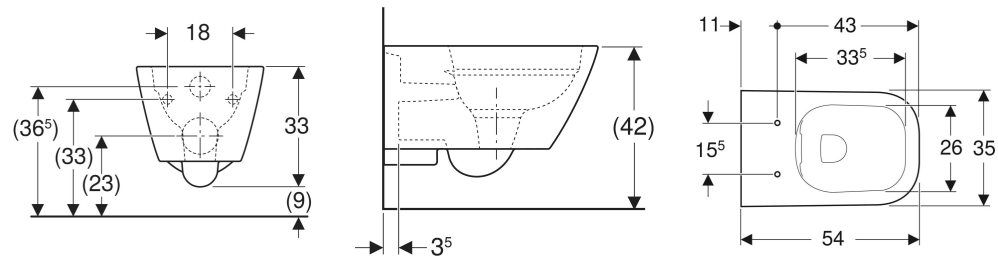

# Geberit Smyle Wand-WC eckig, Tiefspüler, geschlossenes Keramikdesign, Rimfree

## EIGENSCHAFTEN

- Wandhängend
- Tiefspül-WC
- Abgang horizontal

- Spülrandlose WC-Keramik mit Rimfree-Spültechnik
- Einfache Befestigung mit Easy Fast Fixing (Typ EFF3)
- Typ 1, Vollmenge 6 / 5 / 4 l, nach EN 997
- Spült mit 4 l
- Geschlossenes Keramikdesign
- Verdeckte Befestigung

Befestigungsabstand

18 cm

## TECHNISCHE DATEN

Werkstoff

Sanitärkeramik

Art.-Nr.	Farbe / Oberfläche	B cm	H cm	T cm	Abgang	VE1 St.	VE2 St.
500.208.01.8	weiß / KeraTect	35	33	54	horizontal	1	12