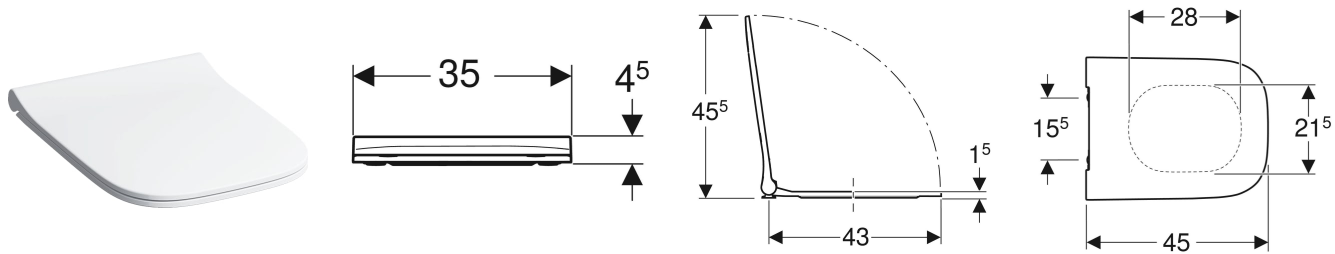

Geberit Smyle WC-Sitz eckig, schmales Design, Sandwichform

EIGENSCHAFTEN

- Schmales Design
- Sandwichform

TECHNISCHE DATEN

Werkstoff Duroplast
 Befestigungsabstand 15.5 cm

Art.-Nr.	Farbe / Oberfläche	B cm	H cm	T cm	QuickRelease-Funktion	Absenkautomatik	Befestigung	Scharnierwerkstoff	VE1 St.
500.239.01.1	weiß / glänzend	35	4.5	45	nein	nein	von oben	Messing verchromt	1