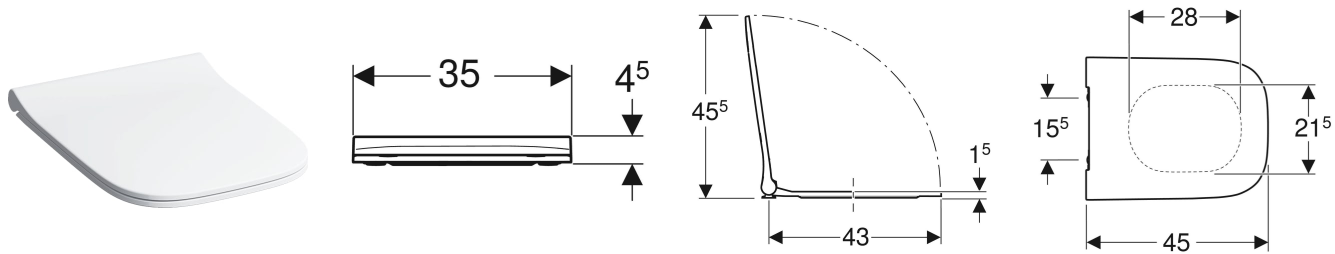

# Geberit Smyle WC-Sitz eckig, schmales Design, Sandwichform

## EIGENSCHAFTEN

- Schmales Design
- Sandwichform

## TECHNISCHE DATEN

Werkstoff Duroplast  
 Befestigungsabstand 15.5 cm

Art.-Nr.	Farbe / Oberfläche	B cm	H cm	T cm	QuickRelease-Funktion	Absenkautomatik	Befestigung	Scharnierwerkstoff	VE1 St.
500.240.01.1	weiß / glänzend	35	4.5	45	nein	ja	von oben	Messing verchromt	1