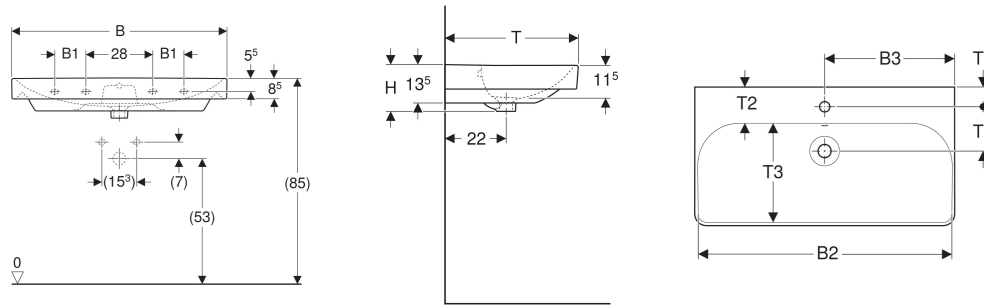

Geberit Smyle Waschtisch eckiges Design

EIGENSCHAFTEN

- Unterbaufähig

TECHNISCHE DATEN

Werkstoff Sanitärkeramik

ZUBEHÖR

- Geberit Tauchrohrgeruchsverschluss für Waschbecken, Abgang horizontal
- Geberit Tauchrohrgeruchsverschluss für Waschbecken, Raumsparmodell, Abgang horizontal
- Geberit Tauchrohrsiphon für Waschbecken, Abgang horizontal
- Befestigungsset für Geberit Waschtische
- Geberit Tauchrohrsiphon für Waschbecken, Anschluss BSP, Abgang horizontal oder vertikal

Art.-Nr.	Farbe / Oberfläche	Hahnloch	Überlauf	B cm	B2 cm	Breite Unterschrank cm	H cm	T cm	T2 cm	T3 cm	Befestigungspunkte	VE1 St.	VE2 St.
500.249.00.2	weiß	ohne	sichtbar, symmetrisch	75	71.5	73.4	16.5	48	12.5	33.5	2	1	12