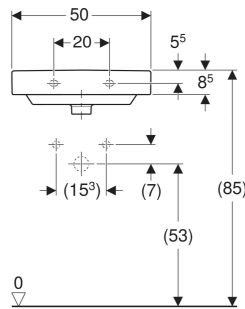

Geberit Smyle Handwaschbecken eckiges Design

EIGENSCHAFTEN

- Unterbaufähig

TECHNISCHE DATEN

Werkstoff Sanitärkeramik

ZUBEHÖR

- Geberit Tauchrohrgeruchsverschluss für Waschbecken, Abgang horizontal
- Geberit Tauchrohrgeruchsverschluss für Waschbecken, Raumsparmodell, Abgang horizontal

- Geberit Tauchrohrsiphon für Waschbecken, Abgang horizontal
- Geberit Tauchrohrsiphon für Waschbecken, Anschluss BSP, Abgang horizontal oder vertikal
- Geberit Befestigungsmaterial für Handwaschbecken

Art.-Nr.	Farbe / Oberfläche	Hahnloch	Überlauf	B cm	Breite Unterschrank cm	H cm	T cm	VE1 St.	VE2 St.
500.256.01.1	weiß	mittig	sichtbar, symmetrisch	50	49.2	16	41	1	16