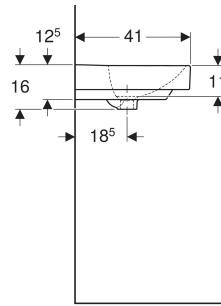

Geberit Smyle Handwaschbecken eckiges Design

EIGENSCHAFTEN

- Unterbaufähig

TECHNISCHE DATEN

Werkstoff Sanitärkeramik

ZUBEHÖR

- Geberit Tauchrohrgeruchsverschluss für Waschbecken, Abgang horizontal
- Geberit Tauchrohrgeruchsverschluss für Waschbecken, Raumsparmodell, Abgang horizontal

Art.-Nr.	Farbe / Oberfläche	Hahnloch	Überlauf	B cm	Breite Unterschrank cm	H cm	T cm	VE1 St.	VE2 St.
500.256.01.1	weiß	mittig	sichtbar, symmetrisch	50	49.2	16	41	1	16