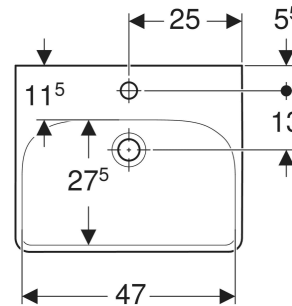

Geberit Smyle Handwaschbecken eckiges Design

EIGENSCHAFTEN

- Unterbaufähig

TECHNISCHE DATEN

Werkstoff Sanitärkeramik

ZUBEHÖR

- Geberit Tauchrohrgeruchsverschluss für Waschbecken, Abgang horizontal
- Geberit Tauchrohrgeruchsverschluss für Waschbecken, Raumsparmodell, Abgang horizontal

Art.-Nr.	Farbe / Oberfläche	Hahnloch	Überlauf	B cm	Breite Unterschrank cm	H cm	T cm	VE1 St.	VE2 St.
500.256.01.1	weiß	mittig	sichtbar, symmetrisch	50	49.2	16	41	1	16