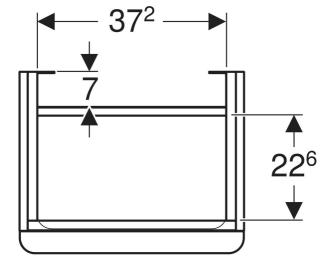

# Geberit Smyle Square Unterschrank für Handwaschbecken, mit einer Tür

## TECHNISCHE DATEN

Werkstoff Hochverdichtete Dreischicht-Holzspanplatte

## ZUBEHÖR

- Geberit Set Füße schmal
- Geberit Steckdosenelement mit USB-Anschluss
- Geberit Steckdosenelement
- Geberit Magnethalter

| Art-Nr.      | Farbe / Oberfläche   | B cm | B1 cm | B2 cm | Breite Waschtisch cm | H cm | T cm | T1 cm | Tür             | VE1 St. |
|--------------|--|------|-------|-------|----------------------|------|------|-------|-----------------|---------|
| 500.350.00.1 | Korpus und Front: weiß / lackiert hochglänzend<br>Griff: weiß / pulverbeschichtet matt | 44.2 | 39.3  | 37.2  | 45                   | 61.7 | 35.6 | 22.6  | Anschlag rechts | 1       |