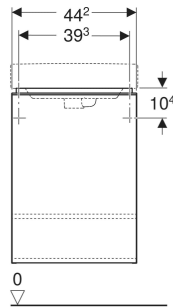

# Geberit Smyle Square Unterschrank für Handwaschbecken, mit einer Tür

## TECHNISCHE DATEN

Werkstoff Hochverdichtete Dreischicht-Holzspanplatte

## ZUBEHÖR

- Geberit Set Füße schmal
- Geberit Steckdosenelement mit USB-Anschluss
- Geberit Steckdosenelement
- Geberit Magnethalter

| Art-Nr.      | Farbe / Oberfläche   | B cm | B1 cm | B2 cm | Breite Waschtisch cm | H cm | T cm | T1 cm | Tür             | VE1 St. |
|--------------|--|------|-------|-------|----------------------|------|------|-------|-----------------|---------|
| 500.350.00.1 | Korpus und Front: weiß / lackiert hochglänzend<br>Griff: weiß / pulverbeschichtet matt | 44.2 | 39.3  | 37.2  | 45                   | 61.7 | 35.6 | 22.6  | Anschlag rechts | 1       |