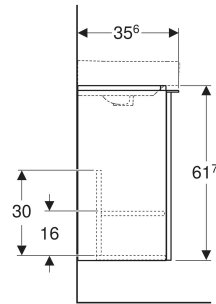

# Geberit Smyle Square Unterschrank für Handwaschbecken, mit einer Tür

## TECHNISCHE DATEN

Werkstoff Hochverdichtete Dreischicht-Holzspanplatte

## ZUBEHÖR

- Geberit Set Füße schmal
- Geberit Steckdosenelement mit USB-Anschluss
- Geberit Steckdosenelement
- Geberit Magnethalter

| Art-Nr.      | Farbe / Oberfläche   | B cm | B1 cm | B2 cm | Breite Waschtisch cm | H cm | T cm | T1 cm | Tür             | VE1 St. |
|--------------|--|------|-------|-------|----------------------|------|------|-------|-----------------|---------|
| 500.350.00.1 | Korpus und Front: weiß / lackiert hochglänzend<br>Griff: weiß / pulverbeschichtet matt | 44.2 | 39.3  | 37.2  | 45                   | 61.7 | 35.6 | 22.6  | Anschlag rechts | 1       |