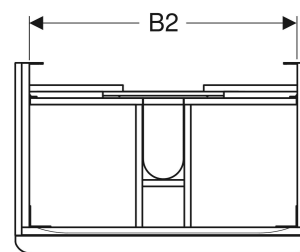

Geberit Smyle Unterschrank für Waschtisch eckiges Design, mit zwei Schubladen

EIGENSCHAFTEN

- FSC™ C134279 zertifiziert
- Wandhängend
- Mit zwei Schubladen
- Griff zum Öffnen
- Schublade mit Selbsteinzug
- Feuchtigkeitsbeständig
- Schubladenrahmen aus Metall
- Vormontiert geliefert

TECHNISCHE DATEN

Werkstoff Hochverdichtete Dreischicht-Holzspanplatte
 Schubladenbelastung max. 20 kg

LIEFERUMFANG

- Unterschrank für Waschtisch
- Befestigungsmaterial

ZUBEHÖR

- Geberit Schubladeneinsatz T-Unterteilung, für obere Schublade

- Geberit Schubladeneinsatz H-Unterteilung, für obere Schublade
- Geberit Schubladeneinsatz H-Unterteilung, für untere Schublade
- Geberit Handtuchhalter für Badezimmermöbel
- Geberit Magnethalter
- Geberit Lichtleiste für Schublade
- Geberit Doppellichtleiste für Schublade
- Geberit Steckdosenelement
- Geberit Steckdosenelement mit USB-Anschluss
- Geberit Handtuchhalter für Badezimmermöbel, Ecke rechtwinklig
- Geberit Handtuchhalter für Badezimmermöbel, Ecke abgerundet
- Geberit Set Füße schmal

Art.-Nr.	Farbe / Oberfläche	B cm	B1 cm	B2 cm	Breite Waschtisch cm	H cm	T cm	VE1 St.
500.353.JL.1 *	Korpus, Front: sandgrau / lackiert hochglänzend Griff: sandgrau / pulverbeschichtet matt	73.4	68.5	66.4	75	61.7	47	1