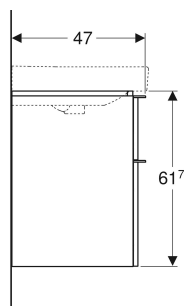

Geberit Smyle Unterschrank für Waschtisch eckiges Design, mit zwei Schubladen

EIGENSCHAFTEN

- FSC™ C134279 zertifiziert
- Wandhängend
- Mit zwei Schubladen
- Griff zum Öffnen
- Schublade mit Selbsteinzug
- Feuchtigkeitsbeständig
- Schubladenrahmen aus Metall
- Vormontiert geliefert

TECHNISCHE DATEN

Werkstoff Hochverdichtete Dreischicht-Holzspanplatte
 Schubladenbelastung max. 20 kg

LIEFERUMFANG

- Unterschrank für Waschtisch
- Befestigungsmaterial

ZUBEHÖR

- Geberit Schubladeneinsatz T-Unterteilung, für obere Schublade

Art.-Nr.	Farbe / Oberfläche	B cm	B1 cm	B2 cm	Breite Waschtisch cm	H cm	T cm	VE1 St.
500.353.JL.1 *	Korpus, Front: sandgrau / lackiert hochglänzend Griff: sandgrau / pulverbeschichtet matt	73.4	68.5	66.4	75	61.7	47	1