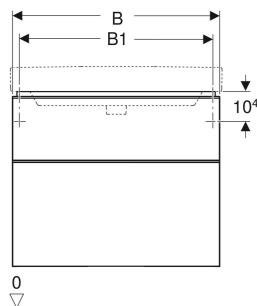

Geberit Smyle Unterschrank für Waschtisch eckiges Design, mit zwei Schubladen

EIGENSCHAFTEN

- FSC™ C134279 zertifiziert
- Wandhängend
- Mit zwei Schubladen
- Griff zum Öffnen
- Schublade mit Selbsteinzug
- Feuchtigkeitsbeständig
- Schubladenrahmen aus Metall
- Vormontiert geliefert

TECHNISCHE DATEN

Werkstoff Hochverdichtete Dreischicht-Holzspanplatte
 Schubladenbelastung max. 20 kg

LIEFERUMFANG

- Unterschrank für Waschtisch
- Befestigungsmaterial

ZUBEHÖR

- Geberit Schubladeneinsatz T-Unterteilung, für obere Schublade

- Geberit Schubladeneinsatz H-Unterteilung, für obere Schublade
- Geberit Schubladeneinsatz H-Unterteilung, für untere Schublade
- Geberit Handtuchhalter für Badezimmermöbel
- Geberit Magnethalter
- Geberit Lichtleiste für Schublade
- Geberit Doppellichtleiste für Schublade
- Geberit Steckdosenelement
- Geberit Steckdosenelement mit USB-Anschluss
- Geberit Handtuchhalter für Badezimmermöbel, Ecke rechtwinklig
- Geberit Handtuchhalter für Badezimmermöbel, Ecke abgerundet
- Geberit Set Füße schmal

Art.-Nr.	Farbe / Oberfläche	B cm	B1 cm	B2 cm	Breite Waschtisch cm	H cm	T cm	VE1 St.
500.353.JL.1 *	Korpus, Front: sandgrau / lackiert hochglänzend Griff: sandgrau / pulverbeschichtet matt	73.4	68.5	66.4	75	61.7	47	1