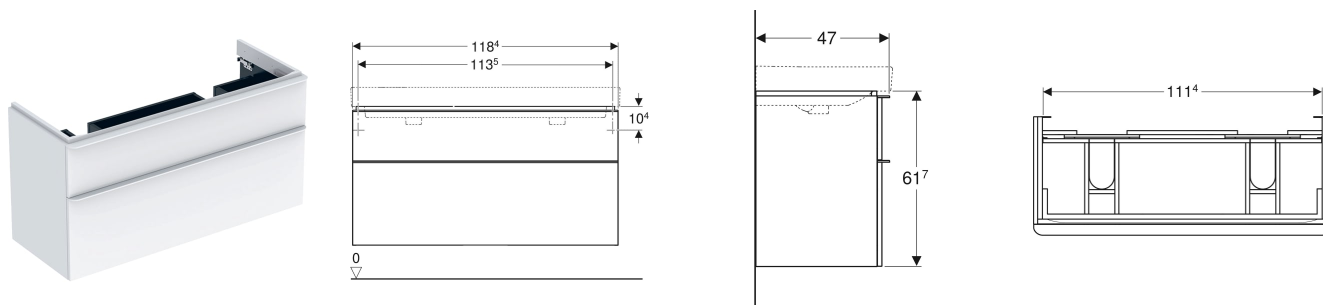

# Geberit Smyle Unterschrank für Doppelwaschtisch eckiges Design, mit zwei Schubladen

## EIGENSCHAFTEN

- FSC™ C134279 zertifiziert
- Wandhängend
- Mit zwei Schubladen
- Griff zum Öffnen
- Schublade mit Selbsteinzug
- Feuchtigkeitsbeständig
- Schubladenrahmen aus Metall
- Vormontiert geliefert

## TECHNISCHE DATEN

Werkstoff Hochverdichtete Dreischicht-Holzspanplatte

Schubladenbelastung max. 20 kg

Art-Nr.	Farbe / Oberfläche	B cm	Breite Waschtisch cm	H cm	T cm	VE1 St.
500.356.JR.1	Korpus, Front: Nussbaum hickory / Melamin Holzstruktur Griff: lava / pulverbeschichtet matt	118.4	120	61.7	47	1