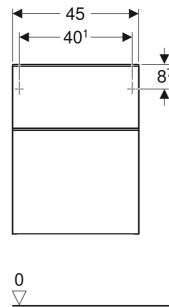

Geberit Smyle Seitenschrank mit zwei Schubladen

EIGENSCHAFTEN

- FSC™ C134279 zertifiziert
- Wandhängend
- Mit Waschtischunterschrank verbindbar
- Mit zwei Schubladen
- Griff zum Öffnen
- Schublade mit Selbsteinzug
- Feuchtigkeitsbeständig
- Schubladenrahmen aus Metall
- Abdeckplatte aus Glas

- Vormontiert geliefert

TECHNISCHE DATEN

Werkstoff	Hochverdichtete Dreischicht-Holzspanplatte
Schubladenbelastung max.	20 kg

LIEFERUMFANG

- Seitenschrank
- Befestigungsmaterial

ZUBEHÖR

- Geberit Schubladeneinsatz T-Unterteilung, für obere Schublade
- Geberit Schubladeneinsatz H-Unterteilung, für obere Schublade
- Geberit Handtuchhalter für Badezimmermöbel
- Geberit Magnethalter
- Geberit Lichtleiste für Schublade
- Geberit Steckdosenelement
- Geberit Steckdosenelement mit USB-Anschluss
- Geberit Set Füße schmal

Art.-Nr.	Farbe / Oberfläche	B cm	H cm	T cm	VE1 St.
500.357.JL.1 *	Korpus, Front: sandgrau / lackiert hochglänzend Griff: sandgrau / pulverbeschichtet matt	45	60	47	1

* Auftragsbezogene Produktion