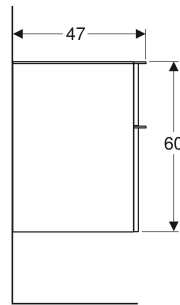

Geberit Smyle Seitenschrank mit zwei Schubladen

EIGENSCHAFTEN

- FSC™ C134279 zertifiziert
- Wandhängend
- Mit Waschtischunterschrank verbindbar
- Mit zwei Schubladen
- Griff zum Öffnen
- Schublade mit Selbsteinzug
- Feuchtigkeitsbeständig
- Schubladenrahmen aus Metall
- Abdeckplatte aus Glas

- Vormontiert geliefert

TECHNISCHE DATEN

Werkstoff	Hochverdichtete Dreischicht-Holzspanplatte
Schubladenbelastung max.	20 kg

LIEFERUMFANG

- Seitenschrank
- Befestigungsmaterial

ZUBEHÖR

- Geberit Schubladeneinsatz T-Unterteilung, für obere Schublade
- Geberit Schubladeneinsatz H-Unterteilung, für obere Schublade
- Geberit Handtuchhalter für Badezimmermöbel
- Geberit Magnethalter
- Geberit Lichtleiste für Schublade
- Geberit Steckdosenelement
- Geberit Steckdosenelement mit USB-Anschluss
- Geberit Set Füße schmal

Art.-Nr.	Farbe / Oberfläche	B cm	H cm	T cm	VE1 St.
500.357.JL.1 *	Korpus, Front: sandgrau / lackiert hochglänzend Griff: sandgrau / pulverbeschichtet matt	45	60	47	1

* Auftragsbezogene Produktion