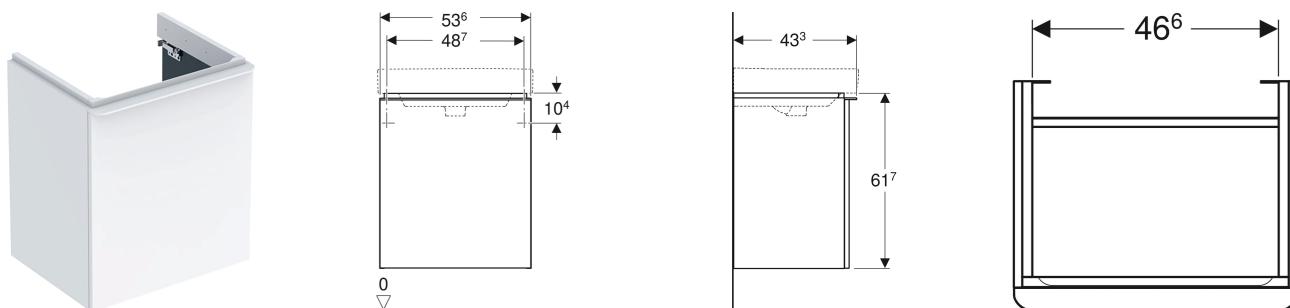

# Geberit Smyle Unterschrank für Waschtisch eckiges Design, mit einer Tür

## EIGENSCHAFTEN

- FSC™ C134279 zertifiziert
- Wandhängend
- Mit einer Tür
- Griff zum Öffnen
- Tür mit Dämpfungsmechanismus
- Mit einem versetzbaren Einlegeboden
- Feuchtigkeitsbeständig
- Vormontiert geliefert

## TECHNISCHE DATEN

Werkstoff Hochverdichtete Dreischicht-Holzspanplatte

Art-Nr.	Farbe / Oberfläche	B cm	Breite Waschtisch cm	H cm	T cm	Tür	VE1 St.
500.366.00.1	Korpus, Front: weiß / lackiert hochglänzend Griff: weiß / pulverbeschichtet matt	53.6	55	61.7	43.3	Anschlag links	1