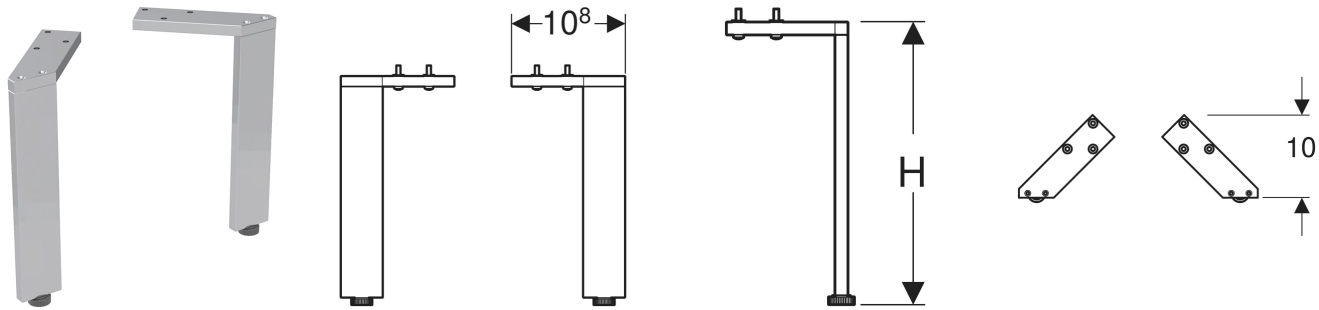

Geberit Set Füße schmal

EIGENSCHAFTEN

- Höhenverstellbar zum Ausgleich von Bodenunebenheiten

TECHNISCHE DATEN

Werkstoff Aluminium

LIEFERUMFANG

- Set à 2 Stück
- Befestigungsmaterial

INFO

- Höhe 22,5 cm für Renova Plan SET Waschtischunterschrank mit Möbelwaschtisch

Art.-Nr.	Farbe / Oberfläche	H cm	VEI St.
500.367.00.1	chrom / glänzend	15-15.8	1