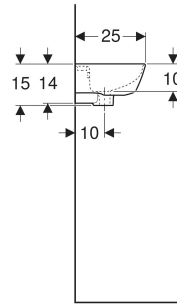

Geberit Renova Handwaschbecken verkürzte Ausladung

VERWENDUNGSZWECKE

- Zum Einbau in kleinen Badezimmern und Gäste-WCs geeignet

TECHNISCHE DATEN

Werkstoff Sanitärkeramik

ZUBEHÖR

- Geberit Tauchrohrgeruchsverschluss für Waschbecken, Abgang horizontal
- Geberit Ablaufventil mit freiem Auslauf, Sieb
- Geberit Ablaufventil mit freiem Auslauf und Ventilabdeckung

- Geberit Befestigungsmaterial für Handwaschbecken

Art.-Nr.	Farbe / Oberfläche	Hahnloch	Überlauf	B cm	H cm	T cm	VE1 St.	VE2 St.
500.374.01.8	weiß / KeraTect	rechts	sichtbar, symmetrisch	36	15	25	1	42