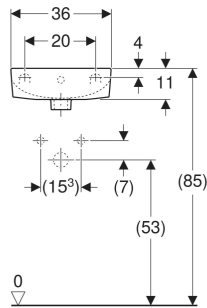

Geberit Renova Handwaschbecken verkürzte Ausladung

VERWENDUNGSZWECKE

- Zum Einbau in kleinen Badezimmern und Gäste-WCs geeignet

TECHNISCHE DATEN

Werkstoff Sanitärkeramik

ZUBEHÖR

- Geberit Tauchrohrgeruchsverschluss für Waschbecken, Abgang horizontal
- Geberit Ablaufventil mit freiem Auslauf, Sieb
- Geberit Ablaufventil mit freiem Auslauf und Ventilabdeckung

- Geberit Befestigungsmaterial für Handwaschbecken

Art.-Nr.	Farbe / Oberfläche	Hahnloch	Überlauf	B cm	H cm	T cm	VE1 St.	VE2 St.
500.374.01.8	weiß / KeraTect	rechts	sichtbar, symmetrisch	36	15	25	1	42