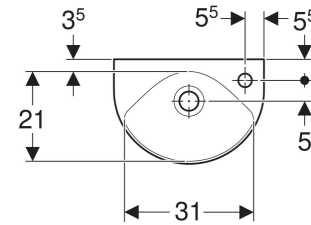

Geberit Renova Handwaschbecken verkürzte Ausladung

VERWENDUNGSZWECKE

- Zum Einbau in kleinen Badezimmern und Gäste-WCs geeignet

TECHNISCHE DATEN

Werkstoff Sanitärkeramik

ZUBEHÖR

- Geberit Tauchrohrgeruchsverschluss für Waschbecken, Abgang horizontal
- Geberit Ablaufventil mit freiem Auslauf, Sieb
- Geberit Ablaufventil mit freiem Auslauf und Ventilabdeckung

- Geberit Befestigungsmaterial für Handwaschbecken

Art.-Nr.	Farbe / Oberfläche	Hahnloch	Überlauf	B cm	H cm	T cm	VE1 St.	VE2 St.
500.374.01.8	weiß / KeraTect	rechts	sichtbar, symmetrisch	36	15	25	1	42