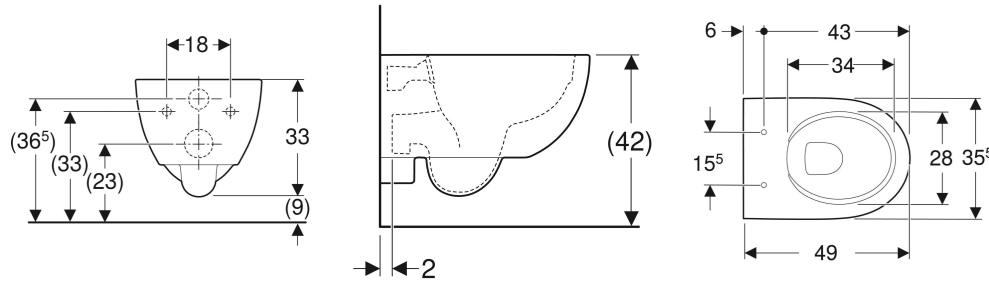

Geberit Renova Compact Wand-WC Tiefspüler, verkürzte Ausladung, geschlossenes Keramikdesign, Rimfree

VERWENDUNGSZWECKE

- Für UP-Spülkästen
- Für Druckspüler
- Zum Einbau in kleinen Badezimmern und Gäste-WCs geeignet

EIGENSCHAFTEN

- Tiefspül-WC
- Abgang horizontal
- Wandhängend

- Einfache Befestigung mit Easy Fast Fixing (Typ EFF3)
- Spülrandlose WC-Keramik mit Rimfree-Spültechnik
- Typ 1, Vollmenge 6 / 5 / 4 l, nach EN 997
- Spült mit 4 l
- Geschlossenes Keramikdesign
- Verkürzte Ausladung

Befestigungsabstand

18 cm

LIEFERUMFANG

- Befestigungsmaterial

ZUSÄTZLICH ZU BESTELLEN

- WC-Sitz

TECHNISCHE DATEN

Werkstoff

Sanitärkeramik

Art.-Nr.	Farbe / Oberfläche	B cm	H cm	T cm	Abgang	VE1 St.	VE2 St.
500.377.01.1	weiß	35.5	33	49	horizontal	1	14