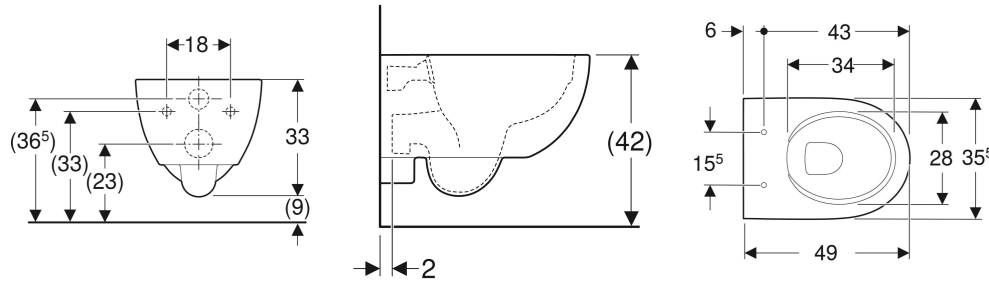

Geberit Renova Compact Wand-WC Tiefspüler, verkürzte Ausladung, geschlossenes Keramikdesign, Rimfree

VERWENDUNGSZWECKE

- Für UP-Spülkästen
- Für Druckspüler
- Zum Einbau in kleinen Badezimmern und Gäste-WCs geeignet

EIGENSCHAFTEN

- Tiefspül-WC
- Abgang horizontal
- Wandhängend

- Einfache Befestigung mit Easy Fast Fixing (Typ EFF3)
- Spülrandlose WC-Keramik mit Rimfree-Spültechnik
- Typ 1, Vollmenge 6 / 5 / 4 l, nach EN 997
- Spült mit 4 l
- Geschlossenes Keramikdesign
- Verkürzte Ausladung

Befestigungsabstand

18 cm

LIEFERUMFANG

- Befestigungsmaterial

ZUSÄTZLICH ZU BESTELLEN

- WC-Sitz

TECHNISCHE DATEN

Werkstoff

Sanitärkeramik

| Art.-Nr. | Farbe / Oberfläche | B cm | H cm | T cm | Abgang | VE1 St. | VE2 St. |
|--------------|--------------------|---------|---------|---------|------------|------------|------------|
| 500.377.01.8 | weiß / KeraTect | 35.5 | 33 | 49 | horizontal | 1 | 14 |