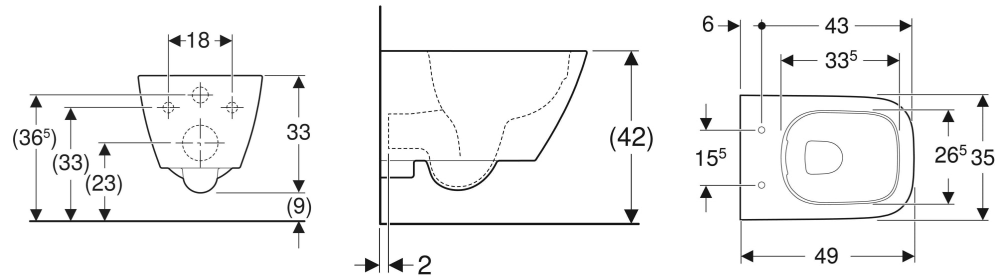

Geberit Smyle Wand-WC eckig, Tiefspüler, verkürzte Ausladung, geschlossenes Keramikdesign, Rimfree

VERWENDUNGSZWECKE

- Für UP-Spülkästen
- Für Druckspüler
- Zum Einbau in kleinen Badezimmern und Gäste-WCs geeignet

EIGENSCHAFTEN

- Wandhängend
- Tiefspül-WC
- Abgang horizontal

- Spülrandlose WC-Keramik mit Rimfree-Spültechnik
- Einfache Befestigung mit Easy Fast Fixing (Typ EFF3)
- Typ 1, Vollmenge 6 / 5 / 4 l, nach EN 997
- Spült mit 4 l
- Geschlossenes Keramikdesign
- Verdeckte Befestigung
- Verkürzte Ausladung

Befestigungsabstand

18 cm

LIEFERUMFANG

- Befestigungsmaterial

ZUSÄTZLICH ZU BESTELLEN

- WC-Sitz

TECHNISCHE DATEN

Werkstoff

Sanitärkeramik

Art.-Nr.	Farbe / Oberfläche	B cm	H cm	T cm	Abgang	VE1 St.	VE2 St.
500.379.01.1	weiß	35	33	49	horizontal	1	12