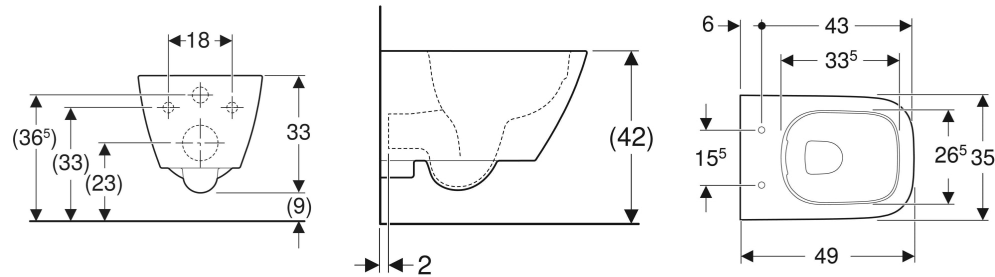

Geberit Smyle Wand-WC eckig, Tiefspüler, verkürzte Ausladung, geschlossenes Keramikdesign, Rimfree

VERWENDUNGSZWECKE

- Für UP-Spülkästen
- Für Druckspüler
- Zum Einbau in kleinen Badezimmern und Gäste-WCs geeignet

EIGENSCHAFTEN

- Wandhängend
- Tiefspül-WC
- Abgang horizontal

- Spülrandlose WC-Keramik mit Rimfree-Spültechnik
- Einfache Befestigung mit Easy Fast Fixing (Typ EFF3)
- Typ 1, Vollmenge 6 / 5 / 4 l, nach EN 997
- Spült mit 4 l
- Geschlossenes Keramikdesign
- Verdeckte Befestigung
- Verkürzte Ausladung

Befestigungsabstand

18 cm

LIEFERUMFANG

- Befestigungsmaterial

ZUSÄTZLICH ZU BESTELLEN

- WC-Sitz

TECHNISCHE DATEN

Werkstoff

Sanitärkeramik

Art.-Nr.	Farbe / Oberfläche	B cm	H cm	T cm	Abgang	VE1 St.	VE2 St.
500.379.01.8	weiß / KeraTect	35	33	49	horizontal	1	12