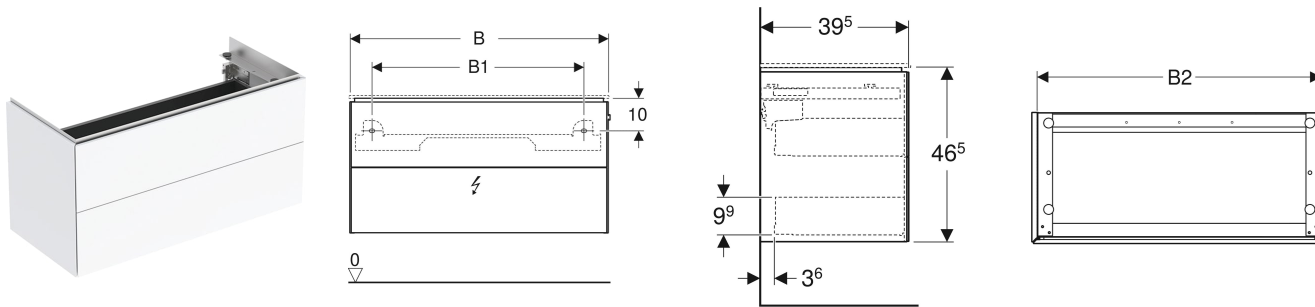

Geberit ONE Unterschrank für Waschtisch, mit zwei Schubladen, verkürzte Ausladung

EIGENSCHAFTEN

- FSC™ C134279 zertifiziert
- Wandhängend
- Komplett nutzbarer Stauraum in oberer Schublade
- Mit zwei Schubladen
- Push-to-open-Mechanismus zum Öffnen
- Schublade mit Selbsteinzug
- Front aus MDF
- Obere Schublade mit LED-Leuchte
- Feuchtigkeitsbeständig
- Drehbetätigung zum Stauen des Waschtischs auf rechter Seite des Unterschranks
- Vormontiert geliefert

TECHNISCHE DATEN

Schutzart	IP21
Nennspannung	230 V AC
Betriebsspannung	12 V DC
Netzfrequenz	50 Hz
Werkstoff	MDF
Schubladenbelastung max.	20 kg
Energieeffizienzklasse	F
Lichtquelle	
Lichtfarbe	4000–4200 K

LIEFERUMFANG

- Befestigungsmaterial

- Schubladenteiler aus Aluminium
- Drehbetätigung mit Kabelzug

ZUSÄTZLICH ZU BESTELLEN

- Geberit ONE Möbelwaschtisch CleanDrain, verkürzte Ausladung
- Montageelement für Geberit ONE Waschtisch

INFO

- Für die Installation ist das passende Geberit ONE Montageelement erforderlich (Element in Abhängigkeit von der Waschtischgröße).

Art.-Nr.	Farbe / Oberfläche	B cm	B1 cm	B2 cm	Breite Waschtisch cm	H cm	T cm	Schutzklasse	Leistungsaufnahme W	Lichtstrom lm	VE1 St.
500.381.01.1 Auslaufend	weiß / lackiert hochglänzend	74.5	59	71	75	46.5	39.5	II	2.5	350	1