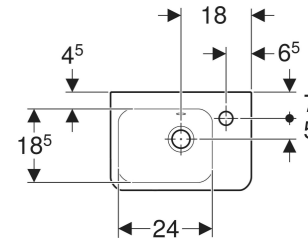

Geberit Renova Plan Handwaschbecken verkürzte Ausladung

VERWENDUNGSZWECKE

- Zum Einbau in kleinen Badezimmern und Gäste-WCs geeignet

EIGENSCHAFTEN

- Unterbaufähig

TECHNISCHE DATEN

Werkstoff Sanitärkeramik

ZUBEHÖR

Art.-Nr.	Farbe / Oberfläche	Hahnloch	Überlauf	B cm	Breite Unterschrank cm	H cm	T cm	VE1 St.	VE2 St.
500.382.01.8	weiß / KeraTect	rechts	sichtbar, symmetrisch	36	31.4	14.5	25	1	42