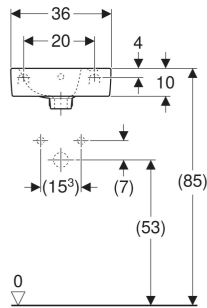

Geberit Renova Plan Handwaschbecken verkürzte Ausladung

VERWENDUNGSZWECKE

- Zum Einbau in kleinen Badezimmern und Gäste-WCs geeignet

EIGENSCHAFTEN

- Unterbaufähig

TECHNISCHE DATEN

Werkstoff Sanitärkeramik

ZUBEHÖR

Art.-Nr.	Farbe / Oberfläche	Hahnloch	Überlauf	B cm	Breite Unterschrank cm	H cm	T cm	VE1 St.	VE2 St.
500.382.01.8	weiß / KeraTect	rechts	sichtbar, symmetrisch	36	31.4	14.5	25	1	42