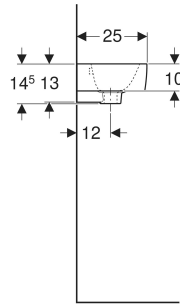

Geberit Renova Plan Handwaschbecken verkürzte Ausladung

VERWENDUNGSZWECKE

- Zum Einbau in kleinen Badezimmern und Gäste-WCs geeignet

EIGENSCHAFTEN

- Unterbaufähig

TECHNISCHE DATEN

Werkstoff Sanitärkeramik

ZUBEHÖR

Art.-Nr.	Farbe / Oberfläche	Hahnloch	Überlauf	B cm	Breite Unterschrank cm	H cm	T cm	VE1 St.	VE2 St.
500.382.01.8	weiß / KeraTect	rechts	sichtbar, symmetrisch	36	31.4	14.5	25	1	42