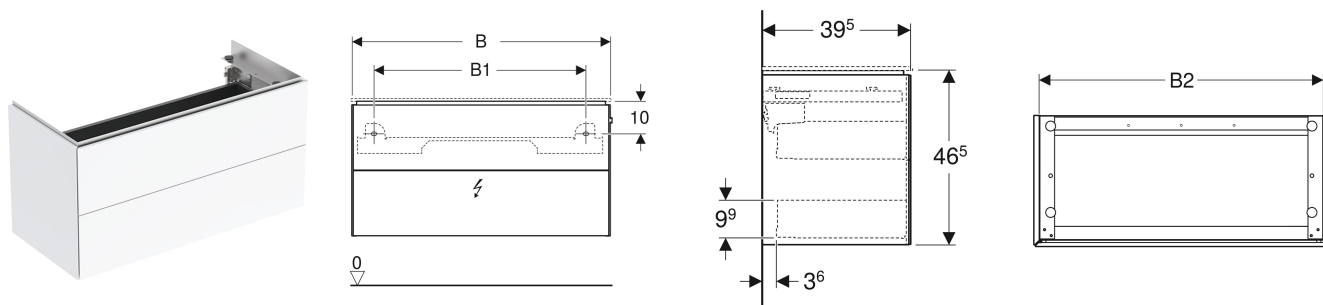

Geberit ONE Unterschrank für Waschtisch, mit zwei Schubladen, verkürzte Ausladung

EIGENSCHAFTEN

- FSC™ C134279 zertifiziert
- Wandhängend
- Komplett nutzbarer Stauraum in oberer Schublade
- Mit zwei Schubladen
- Push-to-open-Mechanismus zum Öffnen
- Schublade mit Selbsteinzug
- Front aus MDF
- Obere Schublade mit LED-Leuchte
- Feuchtigkeitsbeständig
- Drehbetätigung zum Stauen des Waschtischs auf rechter Seite des Unterschranks
- Vormontiert geliefert

TECHNISCHE DATEN

Schutzart	IP21
Nennspannung	230 V AC
Betriebsspannung	12 V DC
Netzfrequenz	50 Hz
Werkstoff	MDF
Schubladenbelastung max.	20 kg
Energieeffizienzklasse	F
Lichtquelle	
Lichtfarbe	4000–4200 K

LIEFERUMFANG

- Befestigungsmaterial

- Schubladenteiler aus Aluminium
- Drehbetätigung mit Kabelzug

ZUSÄTZLICH ZU BESTELLEN

- Geberit ONE Möbelwaschtisch CleanDrain, verkürzte Ausladung
- Montageelement für Geberit ONE Waschtisch

INFO

- Für die Installation ist das passende Geberit ONE Montageelement erforderlich (Element in Abhängigkeit von der Waschtischgröße).

Art.-Nr.	Farbe / Oberfläche	B cm	B1 cm	B2 cm	Breite Waschtisch cm	H cm	T cm	Schutzklasse	Leistungsaufnahme W	Lichtstrom lm	VE1 St.
500.385.01.1 Auslaufend	weiß / lackiert hochglänzend	89.5	74	86	90	46.5	39.5	II	3.25	455	1