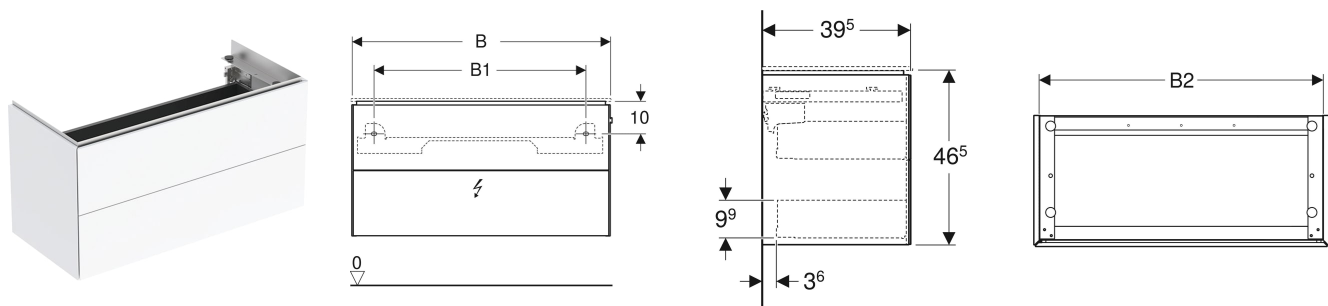

Geberit ONE Unterschrank für Waschtisch, mit zwei Schubladen, verkürzte Ausladung

EIGENSCHAFTEN

- FSC™ C134279 zertifiziert
- Wandhängend
- Komplett nutzbarer Stauraum in oberer Schublade
- Mit zwei Schubladen
- Push-to-open-Mechanismus zum Öffnen
- Schublade mit Selbsteinzug
- Front aus MDF
- Obere Schublade mit LED-Leuchte
- Feuchtigkeitsbeständig
- Drehbetätigung zum Stauen des Waschtischs auf rechter Seite des Unterschranks
- Vormontiert geliefert

TECHNISCHE DATEN

Schutzart	IP21
Nennspannung	230 V AC
Betriebsspannung	12 V DC
Netzfrequenz	50 Hz
Werkstoff	MDF
Schubladenbelastung max.	20 kg
Energieeffizienzklasse	F
Lichtquelle	
Lichtfarbe	4000–4200 K

LIEFERUMFANG

- Befestigungsmaterial

- Schubladenteiler aus Aluminium
- Drehbetätigung mit Kabelzug

ZUSÄTZLICH ZU BESTELLEN

- Geberit ONE Möbelwaschtisch CleanDrain, verkürzte Ausladung
- Montageelement für Geberit ONE Waschtisch

INFO

- Für die Installation ist das passende Geberit ONE Montageelement erforderlich (Element in Abhängigkeit von der Waschtischgröße).

Art.-Nr.	Farbe / Oberfläche	B cm	B1 cm	B2 cm	Breite Waschtisch cm	H cm	T cm	Schutzklasse	Leistungsaufnahme W	Lichtstrom lm	VE1 St.
500.386.01.1 Auslaufend	weiß / lackiert hochglänzend	104.5	89	101	105	46.5	39.5	II	4	560	1