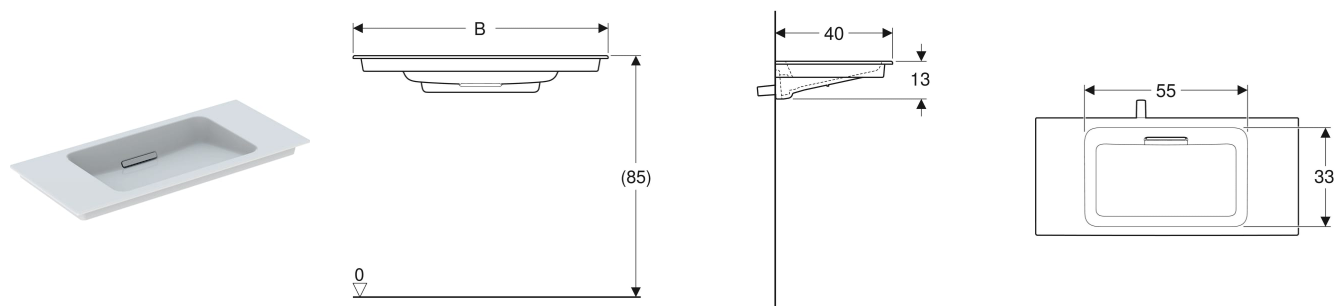

# Geberit ONE Möbelwaschtisch CleanDrain, verkürzte Ausladung

## VERWENDUNGSZWECKE

- Zur Montage auf Waschtischunterschrank

## EIGENSCHAFTEN

- Schmäler Rand
- Verkürzte Ausladung
- Abgang horizontal
- UP-Geruchsverschluss
- UP-Absperrventil

## LIEFERUMFANG

- Möbelwaschtisch
- Ablaufblende mit Kammeinsatz, magnetische Befestigung