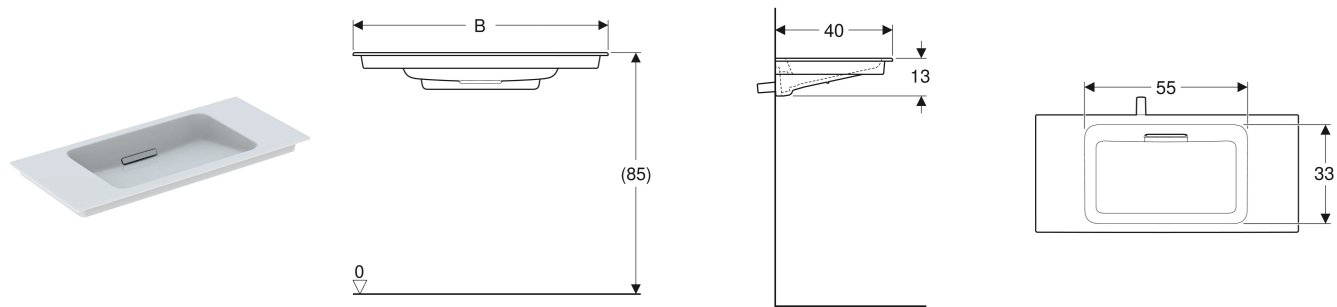

Geberit ONE Möbelwaschtisch CleanDrain, verkürzte Ausladung

VERWENDUNGSZWECKE

- Zur Montage auf Waschtischunterschrank

EIGENSCHAFTEN

- Schmäler Rand
- Verkürzte Ausladung
- Abgang horizontal
- UP-Geruchsverschluss
- UP-Absperrventil

TECHNISCHE DATEN

Werkstoff Sanitärkeramik

LIEFERUMFANG

- Möbelwaschtisch
- Ablaufblende mit Kammeinsatz, magnetische Befestigung

ZUSÄTZLICH ZU BESTELLEN

- Geberit ONE Unterschrank für Waschtisch, mit zwei Schubladen, verkürzte Ausladung
- Montageelement für Geberit ONE Waschtisch

INFO

- Für die Installation ist das passende Geberit ONE Montageelement erforderlich (Element in Abhängigkeit von der Waschtischgröße).

Art.-Nr.	Farbe / Oberfläche	Hahnloch	Überlauf	B cm	Breite Unterschrank cm	H cm	T cm	Abgang	VE1 St.	VE2 St.
500.395.01.2 Auslaufend	Waschtisch: weiß / KeraTect Blende: chrom / gebürstet	ohne	verdeckt	90	90	13	40	horizontal	1	8