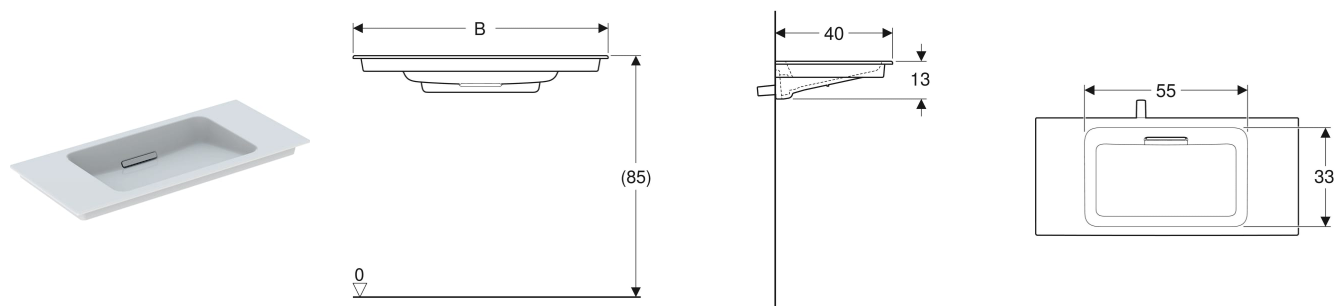

Geberit ONE Möbelwaschtisch CleanDrain, verkürzte Ausladung

VERWENDUNGSZWECKE

- Zur Montage auf Waschtischunterschrank

EIGENSCHAFTEN

- Schmäler Rand
- Verkürzte Ausladung
- Abgang horizontal
- UP-Geruchsverschluss
- UP-Absperrventil

TECHNISCHE DATEN

Werkstoff Sanitärkeramik

LIEFERUMFANG

- Möbelwaschtisch
- Ablaufblende mit Kammeinsatz, magnetische Befestigung

ZUSÄTZLICH ZU BESTELLEN

- Geberit ONE Unterschrank für Waschtisch, mit zwei Schubladen, verkürzte Ausladung
- Montageelement für Geberit ONE Waschtisch

INFO

- Für die Installation ist das passende Geberit ONE Montageelement erforderlich (Element in Abhängigkeit von der Waschtischgröße).

Art.-Nr.	Farbe / Oberfläche	Hahnloch	Überlauf	B cm	Breite Unterschrank cm	H cm	T cm	Abgang	VE1 St.	VE2 St.
500.395.01.3 Auslaufend	Waschtisch: weiß / KeraTect Blende: weiß / glänzend	ohne	verdeckt	90	90	13	40	horizontal	1	8