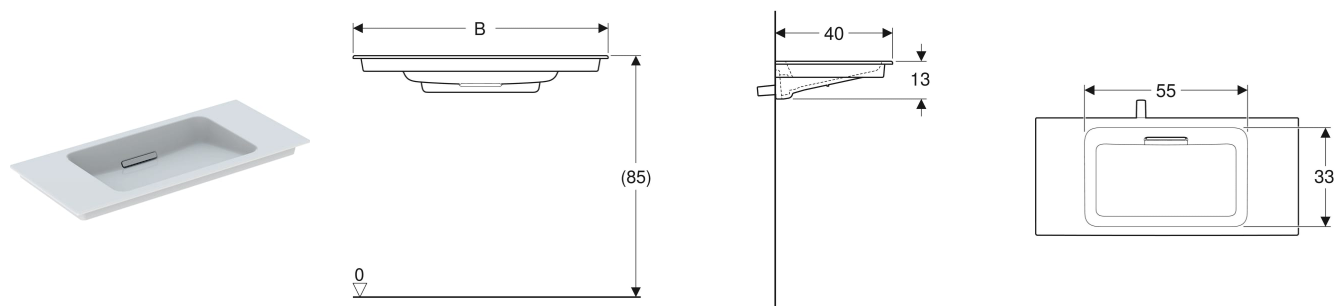

Geberit ONE Möbelwaschtisch CleanDrain, verkürzte Ausladung

VERWENDUNGSZWECKE

- Zur Montage auf Waschtischunterschrank

EIGENSCHAFTEN

- Schmäler Rand
- Verkürzte Ausladung
- Abgang horizontal
- UP-Geruchsverschluss
- UP-Absperrventil

TECHNISCHE DATEN

Werkstoff Sanitärkeramik

LIEFERUMFANG

- Möbelwaschtisch
- Ablaufblende mit Kammeinsatz, magnetische Befestigung

ZUSÄTZLICH ZU BESTELLEN

- Geberit ONE Unterschrank für Waschtisch, mit zwei Schubladen, verkürzte Ausladung
- Montageelement für Geberit ONE Waschtisch

INFO

- Für die Installation ist das passende Geberit ONE Montageelement erforderlich (Element in Abhängigkeit von der Waschtischgröße).

Art.-Nr.	Farbe / Oberfläche	Hahnloch	Überlauf	B cm	Breite Unterschrank cm	H cm	T cm	Abgang	VE1 St.	VE2 St.
500.396.01.2 Auslaufend	Waschtisch: weiß / KeraTect Blende: chrom / gebürstet	ohne	verdeckt	105	105	13	40	horizontal	1	8