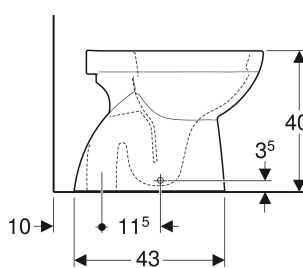

Geberit Renova Stand-WC Tiefspüler, Abgang vertikal, teilgeschlossenes Keramikdesign, Rimfree

VERWENDUNGSZWECKE

- Für AP-Spülkästen
- Für Druckspüler

EIGENSCHAFTEN

- Tiefspül-WC
- Bodenstehend
- Spülrandlose WC-Keramik mit Rimfree-Spültechnik
- Abgang vertikal

- Typ 1, Vollmenge 6 / 5 l, nach EN 997
- Spült mit 4,5 l
- Spült mit 4 l
- Verdeckte Befestigung

TECHNISCHE DATEN

Werkstoff

Sanitärkeramik

LIEFERUMFANG

- WC-Keramik
- Befestigungsmaterial

ZUSÄTZLICH ZU BESTELLEN

- WC-Sitz

INFO

- Kombinierbar mit Geberit AP-Spülkasten Art.-Nr. 140.300.11.1

Art.-Nr.	Farbe / Oberfläche	B cm	H cm	T cm	Abgang	VE1 St.	VE2 St.
500.399.01.2	weiß	35.5	40	54	vertikal	1	12