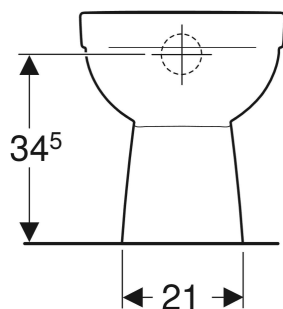

Geberit Renova Stand-WC Tiefspüler, Abgang vertikal, teilgeschlossenes Keramikdesign, Rimfree

VERWENDUNGSZWECKE

- Für AP-Spülkästen
- Für Druckspüler

EIGENSCHAFTEN

- Tiefspül-WC
- Bodenstehend
- Spülrandlose WC-Keramik mit Rimfree-Spültechnik
- Abgang vertikal

- Typ 1, Vollmenge 6 / 5 l, nach EN 997
- Spült mit 4,5 l
- Spült mit 4 l
- Verdeckte Befestigung

TECHNISCHE DATEN

Werkstoff

Sanitärkeramik

LIEFERUMFANG

- WC-Keramik
- Befestigungsmaterial

ZUSÄTZLICH ZU BESTELLEN

- WC-Sitz

INFO

- Kombinierbar mit Geberit AP-Spülkasten Art.-Nr. 140.300.11.1

Art.-Nr.	Farbe / Oberfläche	B cm	H cm	T cm	Abgang	VE1 St.	VE2 St.
500.399.01.2	weiß	35.5	40	54	vertikal	1	12