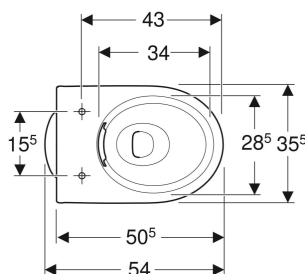

Geberit Renova Stand-WC Tiefspüler, Abgang vertikal, teilgeschlossenes Keramikdesign, Rimfree

VERWENDUNGSZWECKE

- Für AP-Spülkästen
- Für Druckspüler

EIGENSCHAFTEN

- Tiefspül-WC
- Bodenstehend
- Spülrandlose WC-Keramik mit Rimfree-Spültechnik
- Abgang vertikal

- Typ 1, Vollmenge 6 / 5 l, nach EN 997
- Spült mit 4,5 l
- Spült mit 4 l
- Verdeckte Befestigung

TECHNISCHE DATEN

Werkstoff

Sanitärkeramik

LIEFERUMFANG

- WC-Keramik
- Befestigungsmaterial

ZUSÄTZLICH ZU BESTELLEN

- WC-Sitz

INFO

- Kombinierbar mit Geberit AP-Spülkasten Art.-Nr. 140.300.11.1

Art.-Nr.	Farbe / Oberfläche	B cm	H cm	T cm	Abgang	VE1 St.	VE2 St.
500.399.01.2	weiß	35.5	40	54	vertikal	1	12