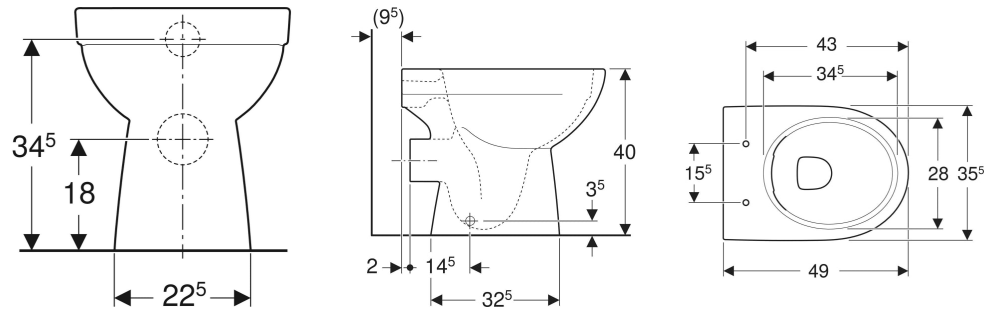

# Geberit Renova Stand-WC Tiefspüler, Abgang horizontal, teilgeschlossenes Keramikdesign, Rimfree

## EIGENSCHAFTEN

- Tiefspül-WC
- Spülrandlose WC-Keramik mit Rimfree-Spültechnik
- Bodenstehend
- Typ 1, Vollmenge 6 / 5 l, nach EN 997

- Spült mit 4,5 l
- Abgang horizontal
- Teilgeschlossenes Keramikdesign

## INFO

- Kombinierbar mit Geberit AP-Spülkasten Art.-Nr. 140.300.11.1

Art.-Nr.	Farbe / Oberfläche	B cm	H cm	T cm	Abgang	VE1 St.	VE2 St.
500.480.01.8	weiß / KeraTect	35.5	40	49	horizontal	1	10