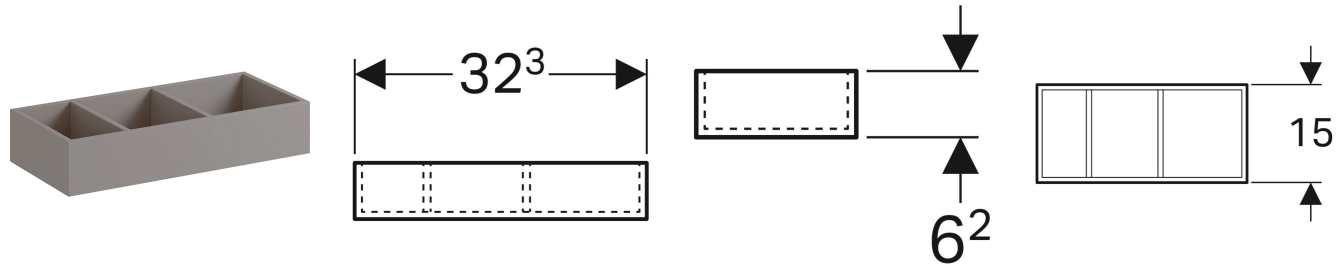

# Geberit Xeno<sup>2</sup> Schubladeneinsatz, H-Unterteilung, für obere Schublade

## VERWENDUNGSZWECKE

- Für Waschtischunterschranke und Seitenschranke

## TECHNISCHE DATEN

Werkstoff

Hochverdichtete Dreischicht-Holzspanplatte

Art.-Nr.	Farbe / Oberfläche	B cm	H cm	T cm	VE1 St.
500.526.00.1	sculturagrau / Melamin Holzstruktur	32.3	6.2	15	1