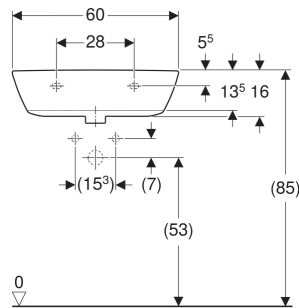

Geberit Renova Waschtisch komplett geschlossen

EIGENSCHAFTEN

- Ablaufoptimierte Beckeninnengestaltung
- Ohne Entlüftungslöcher
- Großer Montagefreiraum im Befestigungsbereich
- Große Ablagefläche

- Mit Halbsäule kombinierbar
- Mit Standsäule kombinierbar

TECHNISCHE DATEN

Werkstoff

Sanitärkeramik

INFO

- Die Waschtische haben im montierten Zustand keine Entlüftungslöcher und können für Gefängnisse oder psychiatrische Kliniken eingesetzt werden.

Art.-Nr.	Farbe / Oberfläche	Hahnloch	Überlauf	B cm	H cm	T cm	VE1 St.
500.599.01.2	weiß	mittig	ohne	60	19	48	1