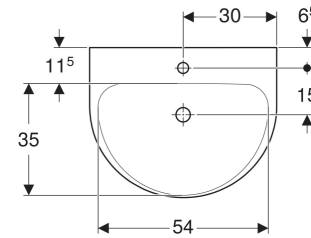

Geberit Renova Waschtisch komplett geschlossen

EIGENSCHAFTEN

- Ablaufoptimierte Beckeninnengestaltung
- Ohne Entlüftungslöcher
- Großer Montagefreiraum im Befestigungsbereich
- Große Ablagefläche

- Mit Halbsäule kombinierbar
- Mit Standsäule kombinierbar

TECHNISCHE DATEN

Werkstoff

Sanitärkeramik

INFO

- Die Waschtische haben im montierten Zustand keine Entlüftungslöcher und können für Gefängnisse oder psychiatrische Kliniken eingesetzt werden.

Art.-Nr.	Farbe / Oberfläche	Hahnloch	Überlauf	B cm	H cm	T cm	VE1 St.
500.599.01.2	weiß	mittig	ohne	60	19	48	1