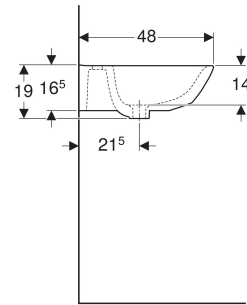

Geberit Renova Waschtisch komplett geschlossen

EIGENSCHAFTEN

- Ablaufoptimierte Beckeninnengestaltung
- Ohne Entlüftungslöcher
- Großer Montagefreiraum im Befestigungsbereich
- Große Ablagefläche

- Mit Halbsäule kombinierbar
- Mit Standsäule kombinierbar

TECHNISCHE DATEN

Werkstoff

Sanitärkeramik

INFO

- Die Waschtische haben im montierten Zustand keine Entlüftungslöcher und können für Gefängnisse oder psychiatrische Kliniken eingesetzt werden.

Art.-Nr.	Farbe / Oberfläche	Hahnloch	Überlauf	B cm	H cm	T cm	VE1 St.
500.599.01.2	weiß	mittig	ohne	60	19	48	1