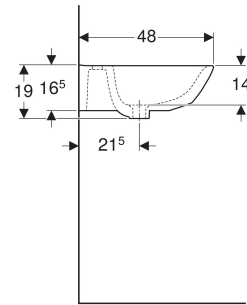

## EIGENSCHAFTEN

- Ablaufoptimierte Beckeninnengestaltung
- Ohne Entlüftungslöcher
- Großer Montagefreiraum im Befestigungsbereich
- Große Ablagefläche

- Mit Standsäule kombinierbar