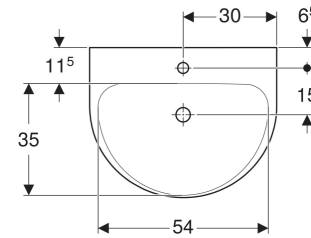

## EIGENSCHAFTEN

- Ablaufoptimierte Beckeninnengestaltung
- Ohne Entlüftungslöcher
- Großer Montagefreiraum im Befestigungsbereich
- Große Ablagefläche

- Mit Standsäule kombinierbar