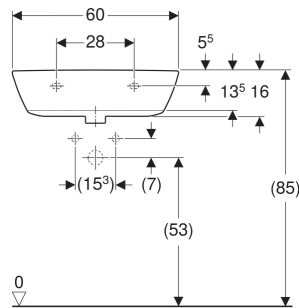

## EIGENSCHAFTEN

- Ablaufoptimierte Beckeninnengestaltung
- Ohne Entlüftungslöcher
- Großer Montagefreiraum im Befestigungsbereich
- Große Ablagefläche

- Mit Standsäule kombinierbar