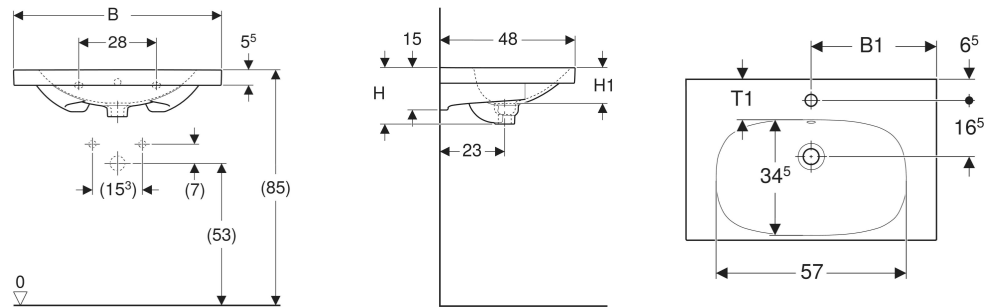

Geberit Acanto Waschtisch mit Ablagefläche

EIGENSCHAFTEN

- Unterbaufähig
- Mit Ablagefläche

TECHNISCHE DATEN

Werkstoff Sanitärkeramik

ZUBEHÖR

- Geberit Drehbetätigung mit Kabelzug

- Geberit Tauchrohrgeruchsverschluss für Waschbecken, Abgang horizontal
- Geberit Waschbeckenablauf Raumsparmodell, schmale Ausführung, mit Außenventilstopfen mit Hebelbetätigung
- Geberit Waschbeckenablauf Raumsparmodell, schmale Ausführung, mit Außenventilstopfen mit Druckbetätigung
- Geberit Waschbeckenablauf Raumsparmodell, schmale Ausführung, mit freiem Auslauf und Ventilabdeckung
- Befestigungsset für Geberit Waschtische
- Geberit Tauchrohrsiphon für Waschbecken, Anschluss BSP, Abgang horizontal oder vertikal

INFO

- Für die Installation des Waschtisches mit Unterschrank wird ein Geberit Waschbeckenanschluss, Raumsparmodell benötigt. Siehe Sortimentsübersicht – Geberit Acanto Waschbeckenanschlüsse Raumsparmodell oder Onlinekatalog, Zubehör Waschtische
- Mix & Match: Artikel gleicher Breite sind in den Serien Geberit ONE, Acanto, iCon frei kombinierbar

Art.-Nr.	Mix & Match	Farbe / Oberfläche	Hahnloch	Überlauf	B cm	B1 cm	Breite Unterschrank cm	H cm	H1 cm	T cm	T1 cm	Befestigungspunkte	Ablagefläche	VE1 St.	VE2 St.
500.622.01.8	Ja	weiß / KeraTect	mittig	sichtbar, symmetrisch	75	37.5	74	19.5	12	48	12	2	beidseitig	1	12