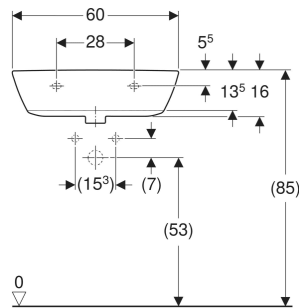

Geberit Renova Waschtisch komplett geschlossen

EIGENSCHAFTEN

- Ablaufoptimierte Beckeninnengestaltung
- Ohne Entlüftungslöcher
- Großer Montagefreiraum im Befestigungsbereich
- Große Ablagefläche

- Mit Halbsäule kombinierbar
- Mit Standsäule kombinierbar

TECHNISCHE DATEN

Werkstoff

Sanitärkeramik

INFO

- Die Waschtische haben im montierten Zustand keine Entlüftungslöcher und können für Gefängnisse oder psychiatrische Kliniken eingesetzt werden.

Art.-Nr.	Farbe / Oberfläche	Hahnloch	Überlauf	B cm	H cm	T cm	VE1 St.
500.661.01.2	weiß	ohne	ohne	60	19	48	1