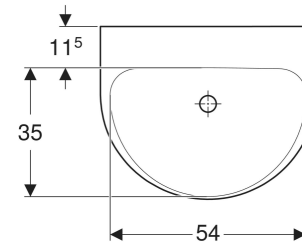

Geberit Renova Waschtisch komplett geschlossen

EIGENSCHAFTEN

- Ablaufoptimierte Beckeninnengestaltung
- Ohne Entlüftungslöcher
- Großer Montagefreiraum im Befestigungsbereich
- Große Ablagefläche

- Mit Halbsäule kombinierbar
- Mit Standsäule kombinierbar

TECHNISCHE DATEN

Werkstoff

Sanitärkeramik

INFO

- Die Waschtische haben im montierten Zustand keine Entlüftungslöcher und können für Gefängnisse oder psychiatrische Kliniken eingesetzt werden.

Art.-Nr.	Farbe / Oberfläche	Hahnloch	Überlauf	B cm	H cm	T cm	VE1 St.
500.661.01.2	weiß	ohne	ohne	60	19	48	1