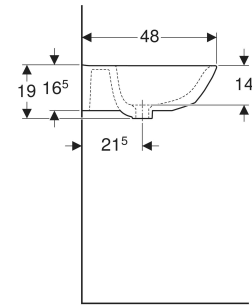

Geberit Renova Waschtisch komplett geschlossen

EIGENSCHAFTEN

- Ablaufoptimierte Beckeninnengestaltung
- Ohne Entlüftungslöcher
- Großer Montagefreiraum im Befestigungsbereich
- Große Ablagefläche

- Mit Halbsäule kombinierbar
- Mit Standsäule kombinierbar

TECHNISCHE DATEN

Werkstoff

Sanitärkeramik

INFO

- Die Waschtische haben im montierten Zustand keine Entlüftungslöcher und können für Gefängnisse oder psychiatrische Kliniken eingesetzt werden.

Art.-Nr.	Farbe / Oberfläche	Hahnloch	Überlauf	B cm	H cm	T cm	VE1 St.
500.661.01.2	weiß	ohne	ohne	60	19	48	1