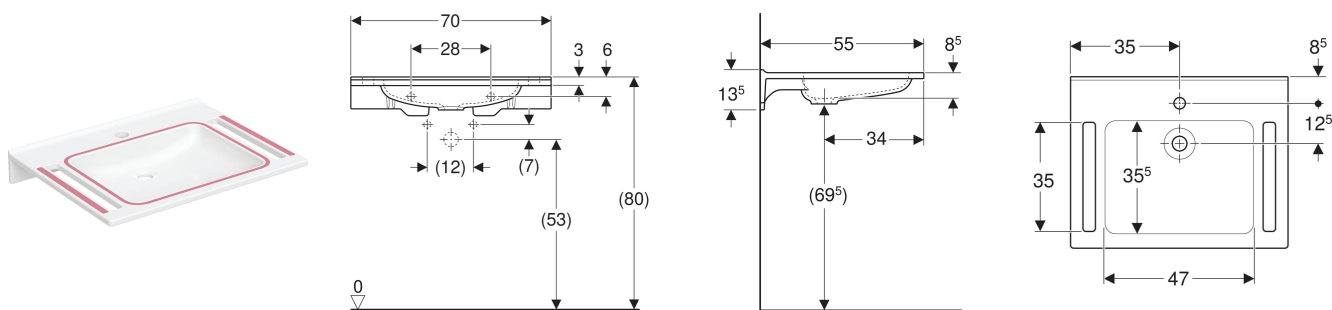

Geberit Publica Waschtisch eckiges Design, mit Ausschnitten, barrierefrei, demenzgerecht

VERWENDUNGSZWECKE

- Zur Nutzung durch Rollstuhlfahrer geeignet
- Für barrierefreies Bauen geeignet

EIGENSCHAFTEN

- Barrierefrei
- Eckiges Design
- Ausschnitte zum Festhalten
- Mit Aufkantung zur Wand
- Schlagfest
- Mit Farbmarkierungen als Orientierungshilfe

- Kratzfest
- Reinigung einfach
- Nahtlose Oberflächenreparatur

TECHNISCHE DATEN

Werkstoff Varicor

LIEFERUMFANG

- Waschtisch
- Befestigungsmaterial

ZUBEHÖR

- Geberit Ablaufventil mit Standrohr, für Waschbecken
- Geberit Ablaufventil mit freiem Auslauf, Sieb
- Geberit Tauchrohrgeruchsverschluss für Waschbecken, Raumsparmodell, Abgang horizontal

INFO

- Entspricht der DIN 18040, bei einer Montagehöhe von 80 cm
- Die rote Farbmarkierung ist angelehnt an RAL 3002

| Art.-Nr. | Farbe / Oberfläche | Hahnloch | Überlauf | B cm | H cm | T cm | VE1 St. |
|--------------|--------------------|----------|----------|---------|---------|---------|------------|
| 500.666.01.2 | weiß-alpin / matt | mittig | ohne | 70 | 13.5 | 55 | 1 |