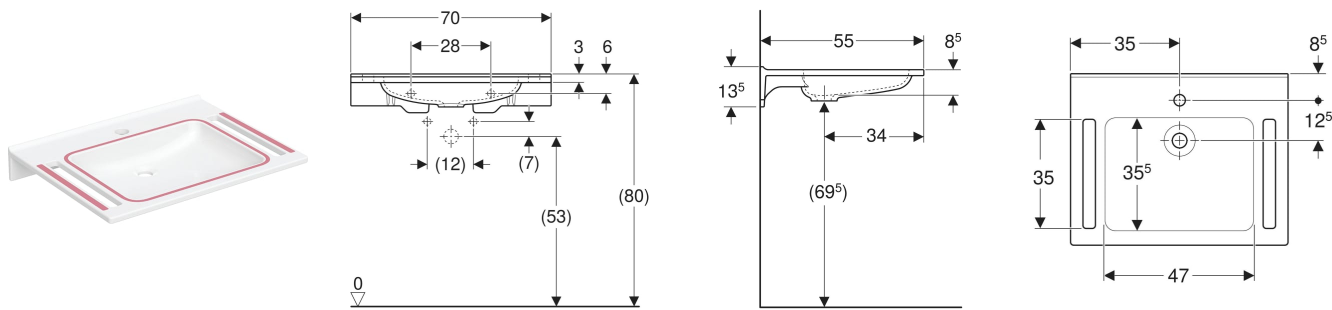

Geberit Publica Waschtisch eckiges Design, mit Ausschnitten, barrierefrei, demenzgerecht

VERWENDUNGSZWECKE

- Zur Nutzung durch Rollstuhlfahrer geeignet
- Für barrierefreies Bauen geeignet

EIGENSCHAFTEN

- Barrierefrei
- Eckiges Design
- Ausschnitte zum Festhalten
- Mit Aufkantung zur Wand
- Schlagfest
- Mit Farbmarkierungen als Orientierungshilfe

- Kratzfest
- Reinigung einfach
- Nahtlose Oberflächenreparatur

TECHNISCHE DATEN

Werkstoff Varicor

LIEFERUMFANG

- Waschtisch
- Befestigungsmaterial

ZUBEHÖR

- Geberit Ablaufventil mit Standrohr, für Waschbecken
- Geberit Ablaufventil mit freiem Auslauf, Sieb
- Geberit Tauchrohrgeruchsverschluss für Waschbecken, Raumsparmodell, Abgang horizontal

INFO

- Entspricht der DIN 18040, bei einer Montagehöhe von 80 cm
- Die rote Farbmarkierung ist angelehnt an RAL 3002

Art.-Nr.	Farbe / Oberfläche	Hahnloch	Überlauf	B cm	H cm	T cm	VE1 St.
500.666.01.4	weiß-alpin / matt	ohne	ohne	70	13.5	55	1